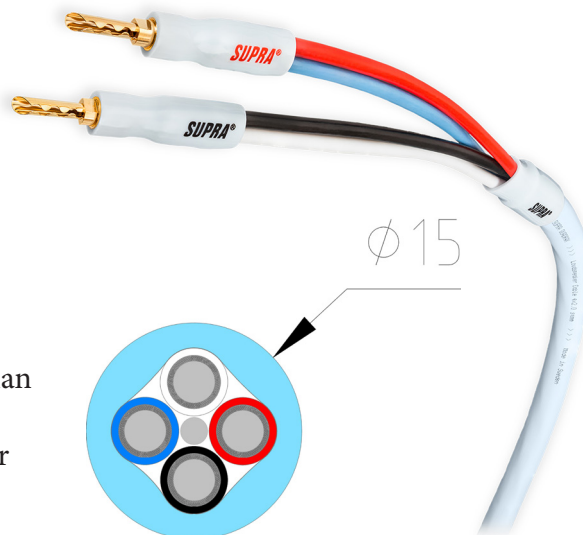

SUPRA QUADRAX COMBICON

Högtalarkabel med banan/spade

Dimension: 2x4.0mm² / AWG 15

Rev.datum: 2026-05-12

Stat-nr: 8544429010

Ursprungsland: Sverige

- Star Quad-konfiguration för extremt låg induktans
- Förtennade ledare för att minimera elektronövergångar mellan kardelerna
- Utbytbara kontakter med M6-gänga för banankontakter eller spadar
- 24K guldpläterade kopparkontakter

QUADRAX COMBICON

Högtalarkabel med förbättrade prestandaegenskaper, utrustad med Supra CombiCon crimpkontakter i Star Quad single-wire (2 > 2) fullregisterkonfiguration.

Den rörformade ledarkonstruktionen består av 120 individuellt förtennade kardeler flätade runt en PP-plastkärna. Denna konstruktion bidrar till en jämnare strömfördelning genom ledaren över ett brett frekvensområde. Vid högre frekvenser förflyttas signalöverföringen naturligt mot ledarens yttre yta på grund av skin-effekten. Genom att använda rörformade ledare reduceras frekvensberoende skillnader i ledningsförmåga, vilket bidrar till en jämn frekvensrespons, snabba transienter och hög transparens.

CombiCon-kontakterna pressas fast med högtryckscrimpning. När detta utförs korrekt skapa homogen och elektriskt transparent anslutning, jämförbar med svetsning.

KONSTRUKTION

Kabel:	QUADRAX 4x2.0
Area:	2x4.0mm ² / AWG 11
Ledare:	+ Blå/Röd, - Svart/Vit
Mantel:	PVC GA78, rund
Diameter, nom.	15 mm
Färg:	Isblå (andra färger på beställning)
Märkning:	SUPRA QUADRAX 4x2.0 > Made in Sweden > Metermärkning
Konfiguration:	Stereopar, 2 > 2 kontakter, Höger = Röd, Vänster = Svart
Kontakter:	Combicon, 8 x bananstift & 8 x spadar ingår
- Material:	24K guldpläterad koppar
- Montering:	Krimp, 8 x Combicon CB03 M6
- Böjskydd:	Sleeve 4 x S9 röd, 4 x S9 svart
Kabelsplitt:	20cm, Sleeve 2 x S15 Röd, 2 x S15 Svart
Signalriktning:	Följ pilar > Förstärkare > Högtalare
Förpackning:	35x35x10 cm
Standardlängder enligt nedan, speciallängder på förfrågan.	