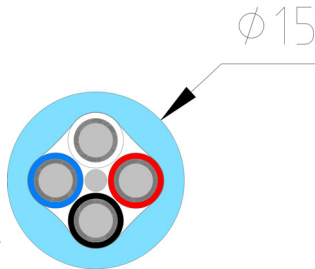

## SUPRA QUADRAX COMBICON BI-WIRE

Lautsprecherkabel

Dimension: 4x2.0mm<sup>2</sup> / AWG 15

Rev.datum: 2026-05-13

Zolltarifnummer: 8544429010

Ursprungsland: Schweden

- Star-Quad-Konfiguration, Bi-Wire
- Extrem niederinduktiv
- Wechselsteckverbinder mit M6-Gewinde Banane/Flachstecker
- 24K vergoldete Kupferkontakte

### QUADRAX COMBICON BI-WIRE Lautsprecherkabel mit Emphasis

mit Supra CombiCon Crimp-Steckverbindern, Star Quad (4→4) Bi-Wire-Version. Die röhrenförmige Leiterkonstruktion besteht aus 120 einzeln verzinnten Litzen, die zu einem Rohr um einen Polypropylenkern (PP) geformt sind. Dieses Design stellt eine gleichmäßige effektive Leiterfläche über alle Frequenzen sicher, reduziert skin-effektbedingte Unterschiede und unterstützt eine linearere, transparentere Signalübertragung mit schneller Transientenwiedergabe. In Star-Quad-Konfiguration minimiert die symmetrische Leitergeometrie elektromagnetische Abstrahlung und verbessert die RFI-Unterdrückung. Die gegenläufigen Strompfade reduzieren die Induktivität und helfen dabei, externe sowie interne Magnetfelder zu kompensieren, was die Störfestigkeit und Signalstabilität erhöht.

### KONSTRUKTION

Kabel:	<a href="#">QUADRAX 4x2.0</a>
Fläche:	4x2.0mm <sup>2</sup> / AWG 14
Leiter:	+ blau/rot, - schwarz/weiß
Mantel:	PVC GA78, rund
Durchmesser, nom.	15 mm
Farbe:	Eisblau (Sonderfarben auf Bestellung)
Kennzeichnung:	SUPRA QUADRAX 4x2.0 > Made in Sweden > Metermarkierung
Kabelage:	Stereopaar, 2 > 4 Kontakte, rechts = rot, links = schwarz
Kontakte:	Combicon, 12 x Bananenstift & 12 x Schaufel enthalten
- Material:	24K vergoldetes Kupfer
- Montage:	Krimp, Combicon 8 x CB02+ 4 x CB03 M6
- Biegschutz:	Sleeve 12 x S2-4 rot/schwarz, 4 x S9 rot/schwarz
Kabelsplitt:	20cm, Sleeve 2 x S15 rot, 2 x S15 schwarz
Signalrichtung:	Pfeilrichtung > Verstärker > Lautsprecher
Verpackung:	35x35x10 cm