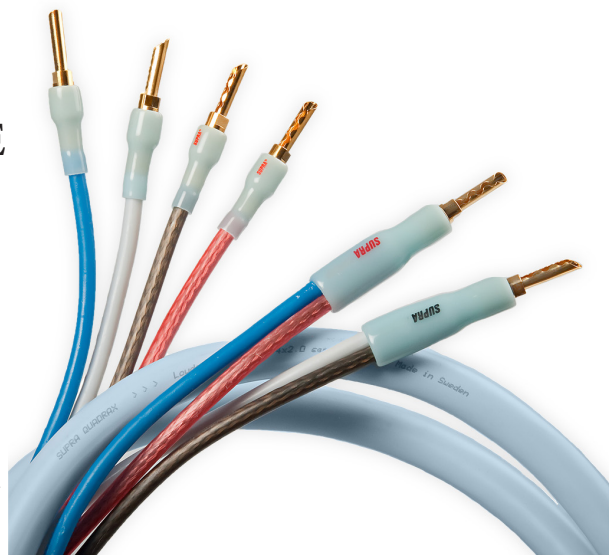

## SUPRA QUADRAX COMBICON BI-WIRE

Lautsprecherkabel

Dimension: 4x2.0mm<sup>2</sup> / AWG 15

Rev.datum: 2026-05-13

Zolltarifnummer: 8544429010

Ursprungsland: Schweden

- Star-Quad-Konfiguration, Bi-Wire
- Extrem niederinduktiv
- Wechselsteckverbinder mit M6-Gewinde Banane/Flachstecker
- 24K vergoldete Kupferkontakte

### QUADRAX COMBICON BI-WIRE Lautsprecherkabel mit Emphasis

mit Supra CombiCon Crimp-Steckverbindern, Star Quad (4→4) Bi-Wire-Version. Die röhrenförmige Leiterkonstruktion besteht aus 120 einzeln verzinnten Litzen, die zu einem Rohr um einen Polypropylenkern (PP) geformt sind. Dieses Design stellt eine gleichmäßige effektive Leiterfläche über alle Frequenzen sicher, reduziert skin-effektbedingte Unterschiede und unterstützt eine linearere, transparentere Signalübertragung mit schneller Transientenwiedergabe. In Star-Quad-Konfiguration minimiert die symmetrische Leitergeometrie elektromagnetische Abstrahlung und verbessert die RFI-Unterdrückung. Die gegenläufigen Strompfade reduzieren die Induktivität und helfen dabei, externe sowie interne Magnetfelder zu kompensieren, was die Störfestigkeit und Signalstabilität erhöht.

Die verzinnten Litzen verbessern die langfristige elektrische Stabilität, indem sie Oxidation reduzieren und eine gleichmäßige Stromverteilung zwischen den Einzeldrähten sicherstellen, was eine konstante Leitfähigkeit über die Zeit gewährleistet.

Die Supra CombiCon-Steckverbinder werden unter hohem Druck vercrimpt und bilden eine mechanisch stabile und elektrisch homogene Verbindung mit sehr niedrigem Übergangswiderstand vergleichbar mit einer Kaltverschweißung.