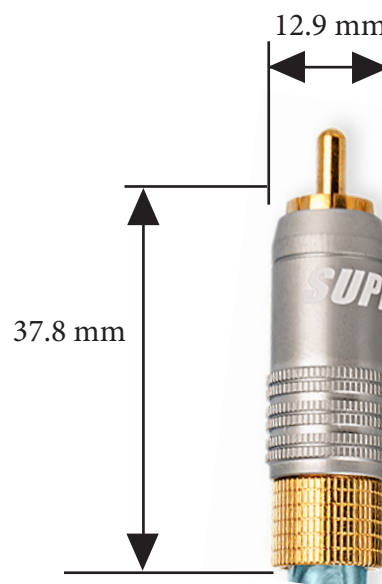

SUPRA RCA-8SL STECKER

Verriegelbarer RCA-Stecker, High-End

Rev. datum: 2026-05-15

Zolltarifnummer: 8544499390

Ursprungsland: Taiwan

SUPRA RCA-8SL- verschließbar männlich

24K vergoldeter RCA-Steckverbinder mit außergewöhnlichen elektrischen und mechanischen Eigenschaften. Vollständig abgeschirmt und RFI-sicher, mit robuster Konstruktion für Kabel bis 8.5 mm. Ausgestattet mit mechanischer Kabelzugentlastung sowie sicherer Fixierung an der chassis-montierten RCA-Buchse mittels Spannzangen-/Chuck-Lock-Mechanismus, der eine äußerst effiziente und zugleich schonende Verbindung für Kabel und Steckverbinder gewährleistet. Der Steckverbinder verfügt über einen CNC-gefertigten einteiligen Körper, eine Lötöse für den negativen (0) Signalleiter sowie einen separaten Anschluss für den Drain-Draht der Abschirmung. PTFE-Isolierung sorgt für maximale Hitzebeständigkeit, während das Aluminiumgehäuse frontseitig montiert ist und einen integralen Bestandteil des Spannzangen-Systems zur chassisseitigen RCA-Buchse bildet.

KONSTRUKTION

Typ:	RCA-Stecker (männlich)
Material:	24K vergoldetes Kupfer
Isolierung:	PTFE (Teflon)
Gehäuse:	Abschirmend, frontmontiert
Pin-Anschluss:	Lötanschluss
Zentrierkontakt:	Expansionskontakt
Chassisanschluss:	Lötanschluss, Bügel
Kabelverriegelung:	Schraubmechanismus
Kabelanschluss:	Gerade
Kontaktfixierung im Gerät:	Spannzangen-/Chuck-Lock-System Gehäuse zur Verriegelung aufschrauben

MODELL	PASSEND KABEL	MAX KABELDIA.
PPR-B	Eff-I, Trico	8,5 mm
PPSL	Sublink, DAC, EFF, Phono	7.7 mm
PPX	Sublink, DAC, EFF, Phono, Trico, Biline (single end)	8.5 mm
RCA-3	Parter AV-3, AV-4, AV-6.4	3.2 mm
RCA-6 WEIBLICH	Sublink, Phono, DAC, Biline (splitt end)	6.5 mm
RCA-6	Sublink, Phono, DAC, Biline (splitt end)	6.5 mm
RCA-6SC	Sublink, Phono, DAC, Biline (splitt end)	6.5 mm
RCA-8SL	Trico, Sword-I	8.3 mm
RCA-8SL RHODIUM	Trico, Sword-I	8.3 mm