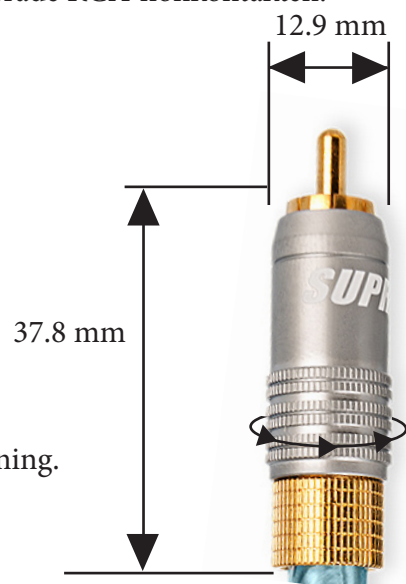

SUPRA RCA-8SL PLUG

Låsbar RCA-kontakt hane, high-end

Rev. datum: 2026-05-15

Stat-nr: 8536901000

Ursprungsland: Taiwan

SUPRA RCA-8SL- Låsbar hane

24K guldblåterad RCA-kontakt med exceptionella elektriska och mekaniska egenskaper. Helskärmad och RFI-säker, med en robust konstruktion för kablar upp till 8.5 mm. Utrustad med mekanisk kabelavlastning samt säker fixering mot chassimonterad RCA-honkontakt via en chuck-låsmekanism, vilket ger en mycket effektiv men skonsam anslutning för både kabel och kontakt. Kontakten har en CNC-bearbetad kropp i ett stycke, en lödslinga för den negativa (0) signalledaren samt en separat anslutning för skärmens dräneringsledare. PTFE-isolering säkerställer maximal värmetålighet, medan ett hölje i aluminium är frontmonterat och utgör en integrerad del av chuck-låssystemet mot den chassimonterade RCA-honkontakten.

KONSTRUKTION

Typ:	RCA Hane
Material:	24K guldblåterad koppar
Isolering:	Teflon PTFE
Hölje:	Skärmande, frontmonterad
Stiftanslutning:	Lödning
Stifttyp center:	Expanderande
Chassianslutning:	Lödning, bygel
Kabellåsning:	Skruv
Kabelanslutning:	Rak
Kontaktfixering apparat:	Chucklåsning, skruva åt hölje för fastlåsning.

MODELL	PASSAR KABEL	MAX KABELDIA.
PPR-B	Eff-I, Trico	8,5 mm
PPSL	Sublink, DAC, EFF, Phono	7.7 mm
RCA-3	Parter AV-3, AV-4, AV-6.4	3.2 mm
RCA-6 FEMALE	Sublink, Phono, DAC, Biline (splitt end)	6.5 mm
RCA-6	Sublink, Phono, DAC, Biline (splitt end)	6.5 mm
RCA-6SC	Sublink, Phono, DAC, Biline (splitt end)	6.5 mm
RCA-8SL	Sword-I, EFF, Trico, Biline (single end)	8.3 mm
RCA-8SL RHODIUM	Trico, Sword-I	8.3 mm

! Kontakter med chucklåsning. Vrid det grå höljet för att lösgöra/låsa fast kontakten i apparatens chassikontakt.
▶ Lösgöra ◀ Låsa

PRODUKT	Antal	Art.nr	EAN-13	E-nr	Kartong
RCA-8SL RED/WHITE PAIR	1PAR	1011001789	7330060210365		
RCA-8SL RED BULK	50ST	1011001797	7330060210464		
RCA-8SL WHITE BULK	50ST	1011001805	7330060210471		