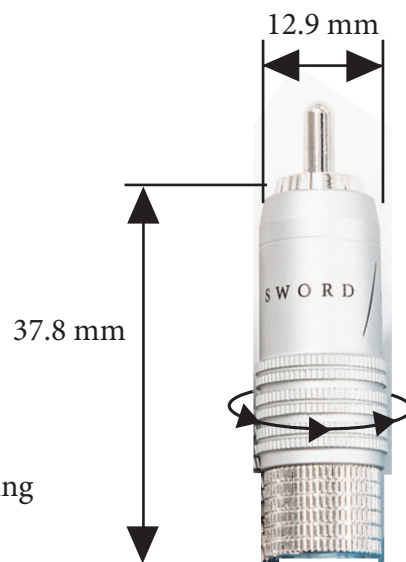

## SUPRA RCA-8SL RHODIUM

Låsbar RCA-kontakt hane, high-end

Rev. datum: 2026-05-15

Stat-nr: 8536901000

Ursprungsland: Taiwan

### SUPRA RCA-8SL RHODIUM - Låsbar hane

Vår högkvalitativa RCA-kontakt, rhodiumpläterad och särskilt utvecklad för Sword Interconnect-kabeln. Helskärmad och RFI-säker, med en robust konstruktion för kablar upp till 8.5 mm. Den är utrustad med mekanisk kabelavlastning samt säker fixering mot chassimonterad RCA-honkontakt via ett chuck-låssystem, vilket ger en mycket stabil men samtidigt skonsam anslutning för både kabel och kontakt. Konstruktionen har en CNC-bearbetad kropp i ett stycke, en lödslinga för den negativa (0) signalledaren samt en separat anslutning för skärmens dräneringsledare. PTFE-isolering säkerställer maximal värmetålighet, medan aluminiumhöljet är frontmonterat och utgör en integrerad del av chuck-låssystemet mot den chassimonterade RCA-honkontakten.

### KONSTRUKTION

Typ:	RCA Hane
Material:	Rhodiumpläterad koppar
Isolering:	Teflon PTFE
Hölje:	Skärmande, frontmonterad
Stiftanslutning	Lödning
Stifttyp center:	Expanderande
Chassianslutning:	Lödning, bygel
Kabellåsning:	Skruv
Kabelanslutning:	Rak
Kontaktfixering apparat:	Chucklåsning, skruva åt hölje för fastlåsning