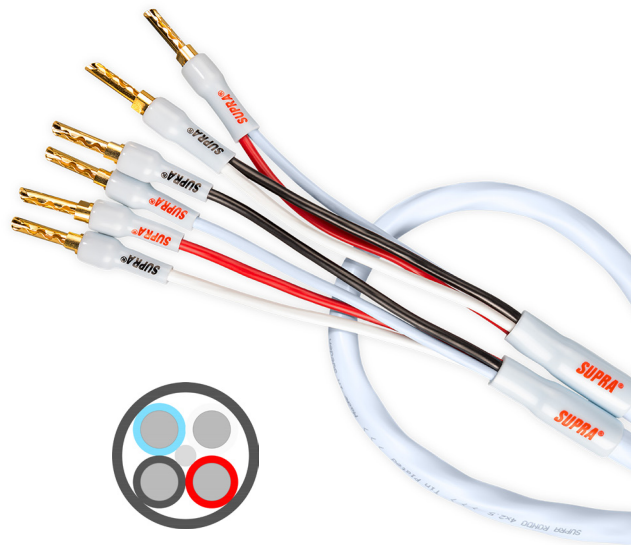

RONDO 4X2.5 COMBICON BIWIRE

Lautsprecherkabel

Dimension: 4x2.5mm² / AWG 13

Rev. datum: 2026-05-15

Zolltarifnummer: 8544499390

Ursprungsland: Schweden

- Hochflexibel
- Niedriginduktive Bi-Wire-Verbindung
- Wechselstecksystem mit M6-Gewinde, kompatibel mit Bananensteckern und Flachsteckern
- 24K vergoldete Kupferkontakte

RONDO 4x2.5 COMBICON BIWIRE

Hochwertiges Lautsprecherkabel mit vier verzinnnten, mehrdrähtigen Leitern, fest verdreht für optimale Störunterdrückung und reduzierte Induktivität.

Diese vorkonfektionierte Version ist mit unseren hochwertigen Supra CombiCon-Steckverbindern ausgestattet, die einen Wechsel zwischen Bananen-/BFA-Steckern und Gabelschuhen je nach Bedarf ermöglichen. Der Steckverbinderkörper und die Leiter werden unter hohem Druck vercrimpt, wodurch eine perfekte, luftdichte Verbindung mit maximaler Betriebssicherheit und Signalintegrität entsteht.

Typische Einsatzbereiche sind leistungsstarke Hi-Fi-Systeme, kurze bis mittlere Kabelstrecken, Bi-Wiring- oder Bi-Amping-Konfigurationen sowie anspruchsvolle professionelle Bühnenanwendungen.

KONSTRUKTION

Kabel:	Rondo 4x2.5
Querschnitt:	4x2.5mm ² / AWG 13. Star Quad 2x5mm ²
Leiter:	+ blau/rot, - schwarz/weiß
Mantel:	PVC GA78, rund
Durchmesser, nom.	9 mm
Farbe:	Eisblau & Antrazitgrau (Sonderfarben auf Anfrage erhältlich)
Kennzeichnung:	SUPRA RONDO 4x2.5 > Made in Sweden > Metermarkierung
Ausführung:	Biwire Stereopaar, 2 > 4 Kontakte, rechts = rot, links = schwarz
Steckverbinder:	Combicon, 12 x Bananenstifte & 12 x Schaufel enthalten
- Material:	24K vergoldetes Kupfer
- Montage:	Krimp, Combicon 4x CB03, 8x CB02
- Biegschutz:	Sleeve 4x S4-6 rot/schwarz & 8x S1-2 Rot/schwarz
Kabelaufteilung:	20cm, Sleeve 2 x S9 rot, 2 x S9 schwarz
Signalrichtung:	Pfeilrichtung > Verstärker > Lautsprecher
Verpackung:	23x20x4cm
Anzahl per Karton:	13st