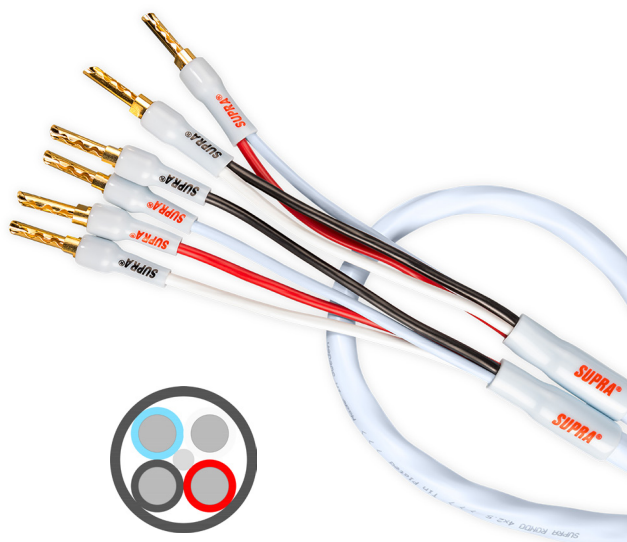

RONDO 4X2.5 COMBICON BIWIRE

Högtalarkabel

Dimension: 4x2.5mm² / AWG 13

Rev.datum: 2026-05-15

Stat-nr: 8544429010

Ursprungsland: Sverige

- Högflexibel
- Låginduktiv Biwire-koppling
- Utbytbara kontakter med M6-gänga, banan/spade
- 24K guldpläterade koppelkontakter.

RONDO 4x2.5 COMBICON BIWIRE

Högkvalitativ högtalarkabel med fyra förtennade mångtrådiga ledare, hårt tvinnade för optimal brusreduktion och lägre induktans.

Denna förterminerade version är utrustad med våra högkvalitativa Supra CombiCon-kontakter, vilket gör det möjligt att växla mellan banan/BFA och spadekontakter efter behov. Kontaktkroppen och ledarna är krimpade tillsammans under högt tryck, vilket skapar en perfekt, lufttät förbindning med maximal driftsäkerhet och signalintegritet.

Typiska användningsområden inkluderar högpresterande Hi-Fi-system, korta till medellånga kabeldragningar, bi-wire- eller bi-amp-konfigurationer samt krävande professionella scenmiljöer.

KONSTRUKTION

Kabel:	Rondo 4x2.5
Area:	4x2.5mm ² / AWG 13. Star Quad 2x5mm ²
Ledare:	+ blå/röd, - svart/vit
Mantel:	PVC GA78, rund
Diameter, nom.	9 mm
Färg:	Isblå & Antracitgrå (andra färger på beställning)
Märkning:	SUPRA RONDO 4x2.5 > Made in Sweden > Metermärkning
Kablage:	Biwire stereopar, 2 > 4 kontakter, höger = röd, vänster = svart
Kontakter:	CombiCon, 12 x bananstift & 12 x spadar ingår
- Material:	24K guldpläterad koppar
- Montering:	Krimp, CombiCon 4x CB03, 8x CB02
- Böjskydd:	Sleeve 4x S4-6 röd/svart & 8x S1-2 röd/svart
Kabelslitt:	20cm, Sleeve 2 x S9 röd, 2 x S9 svart
Signalriktning:	Följ pilar > Förstärkare > Högtalare
Förpackning:	23x20x4cm
Antal per kartong:	13st