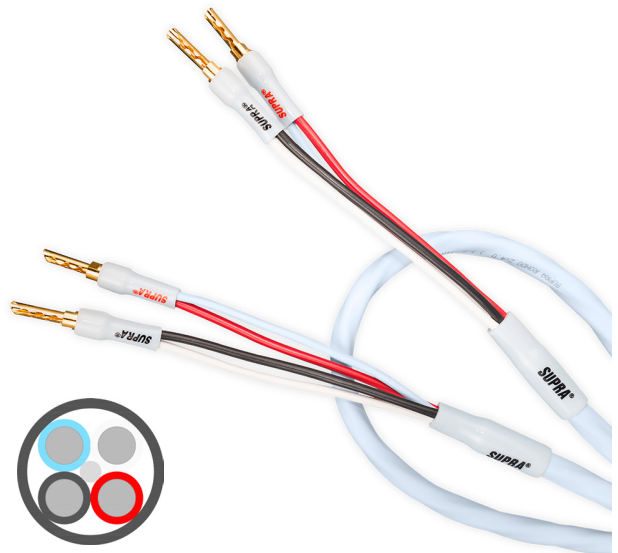

## SUPRA RONDO 4X2.5 COMBICON

Lautsprecherkabel

Dimension: 4x2.5mm<sup>2</sup> / AWG 13

Rev. datum: 2026-05-18

Zolltarifnummer: 8544499390

Ursprungsland: Schweden

- Hochflexibel
- Star-Quad-Kopplung mit niedriger Induktivität
- Wechselsteckverbinder mit M6-Gewinde Banane/Flachstecker
- 24K vergoldete Kupferkontakte.

### RONDO 4x2.5 COMBICON

Hochwertiges Lautsprecherkabel mit vier verzinnnten, mehrdrähtigen Leitern, eng verseilt für eine effektive Rauschunterdrückung und besonders niedrige Induktivität. Vorkonfektioniert mit unseren hochwertigen Supra CombiCon-Steckverbindern, die einen flexiblen Wechsel zwischen Banana-/BFA- und Gabelanschlüssen ermöglichen – ganz nach Bedarf und Anwendung. Steckverbinder und Leiter werden unter hohem Druck vercrimpt und bilden so eine perfekte, luftdichte Verbindung für maximale Leitfähigkeit und langfristige Zuverlässigkeit.

Ideal für leistungsstarke Hi-Fi-Systeme, kurze bis mittlere Kabellängen sowie Bi-Wire- und Bi-Amp-Konfigurationen. Ebenso hervorragend geeignet für anspruchsvolle Bühnen- und professionelle Audioanwendungen.

### KONSTRUKTION

Kabel:	<a href="#">Rondo 4x2.5</a>
Querschnitt:	4x2.5mm <sup>2</sup> / AWG 13. Star Quad 2x5mm <sup>2</sup>
Leiter:	+ blau/rot, - schwarz/weiß
Mantel:	PVC GA78, rund
Durchmesser, nom.	9 mm
Farbe:	Eisblau & Antrazitgrau (Sonderfarben auf Anfrage erhältlich)
Kennzeichnung:	SUPRA RONDO 4x2.5 > Made in Sweden > Metermarkierung
Ausführung:	Stereopaar, 2 > 2 Kontakte, rechts = rot, links = schwarz
Steckverbinder:	CombiCon, 8 x Bananenstecker und 8 x Gabelschuhe
- Material:	24K vergoldetes Kupfer
- Montage:	Krimp, 8 x CombiCon CB03 M6
- Biegschutz:	Sleeve 4 x S4-6 rot, 4 x S4-6 schwarz
Kabelaufteilung:	20cm, Sleeve 2 x S9 rot, 2 x S9 schwarz
Signalrichtung:	Pfeilrichtung > Verstärker > Lautsprecher
Verpackung:	23x20x4cm
Stück pro Karton:	13st