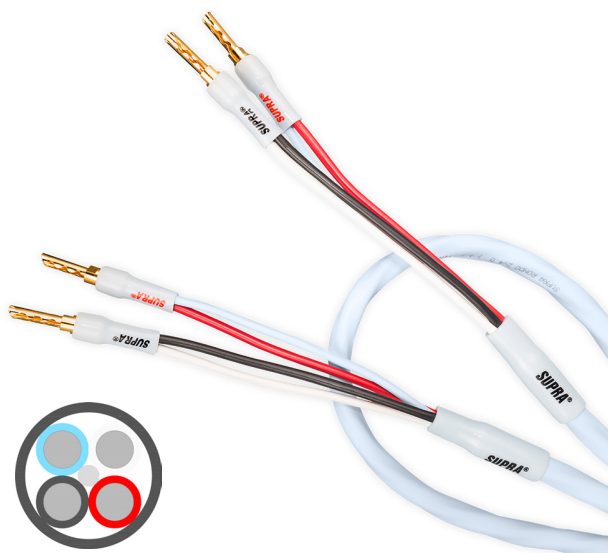

SUPRA RONDO 4X2.5 COMBICON

Högtalarkabel

Dimension: 4x2.5mm² / AWG 13

Rev. datum: 2026-05-18

Stat-nr: 8544429010

Ursprungsland: Sverige

- Högflexibel
- Låginduktiv Star Quad-koppling
- Utbytbara kontakter med M6-gänga, banan/spade
- 24K guldpläterade kopparkontakter.

RONDO 4x2.5 COMBICON

Högkvalitativ högtalarkabel med fyra förtennade, flertrådiga ledare som är tätt tvinnade för effektiv brusreducering och mycket låg induktans. Förterminerad med våra premiumkontakter Supra CombiCon, vilket gör det enkelt att växla mellan banan/BFA- och gaffelanslutning beroende på behov och installation. Kontaktkroppen och ledarna pressas samman under högt tryck för att skapa en perfekt lufttät anslutning med maximal ledningsförmåga och långvarig driftsäkerhet.

Idealisk för kraftfulla Hi-Fi-system, korta till medellånga kabellängder samt bi-wire- eller bi-amp-konfigurationer, liksom för krävande scen- och professionella ljudapplikationer.

KONSTRUKTION

Kabel:	Rondo 4x2.5
Area:	4x2.5mm ² / AWG 13. Star Quad 2x5mm ²
Ledare:	+ blå/röd, - svart/vit
Mantel:	PVC GA78, rund
Diameter, nom.	9 mm
Färg:	Isblå & Antracitgrå (andra färger på beställning)
Märkning:	SUPRA RONDO 4x2.5 > Made in Sweden > Metermärkning
Kablage:	Stereopar, 2 > 2 kontakter, Höger = röd, Vänster = svart
Kontakter:	Combicon, 8 x bananstift & 8 x spadar ingår
- Material:	24K guldpläterad koppar
- Montering:	Krimp, 8 x Combicon CB03 M6
- Böjskydd:	Sleeve 4 x S4-6 röd, 4 x S4-6 svart
Kabelsplitt:	20cm, Sleeve 2 x S9 röd, 2 x S9 svart
Signalriktning:	Följ pilar > Förstärkare > Högtalare
Förpackning:	23x20x4cm
Antal per kartong:	13st