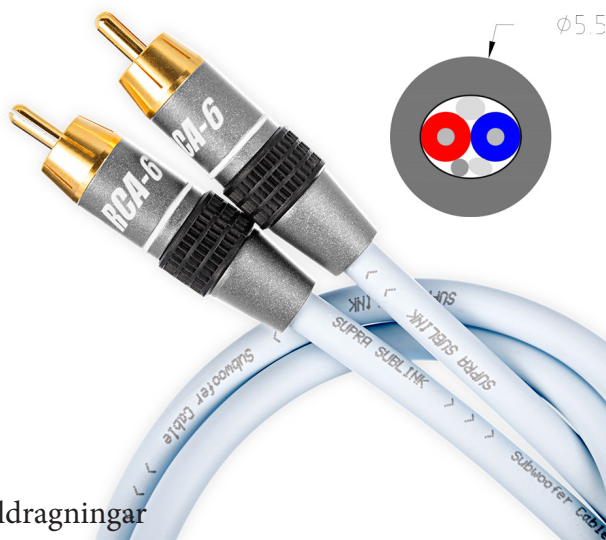

SUPRA SUBLINK 1RCA-1RCA

Analog signalkabel Aktiv/Subwoofer

Dimension: 1x3x0.24mm² / AWG 23

Rev.datum: 2026-05-19

Stat-nr: 8544429010

Ursprungsland: Sverige

- Naturlig och välbalanserad ljudåtergivning
- Låg kapacitans och hög immunitet mot störningar
- Exceptionellt pris/prestandaförhållande
- Analog kvalitetskabel som även lämpar sig för långa kabeldragningar

Sublink 1RCA-1RCA Audio Analog signalkabel

SUPRA SubLink är utvecklad för enkelkanalsanslutningar såsom AV-receiverns LFE-utgång till subwoofers LFE-ingång, eller som ett stereopar för analoga ljudanslutningar. Kabelns låga kapacitans och effektiva skärmning gör den särskilt lämplig för längre kabeldragningar, exempelvis till subwoofers.

Kabeln kan termineras för både obalanserade och balanserade anslutningar med kompatibla Supra-kontakter såsom PPX, RCA-6 eller XLR. Ett utmärkt instegsalternativ för kvalitetsmedvetna Hi-Fi-lyssnare som ställer högre krav än de standardkablar som vanligtvis medföljer enklare ljudutrustning. Supra SubLink ger förbättrad signaltransparens och dynamisk återgivning, vilket gör att ljudutrustningen kan prestera till sin fulla potential.

KONSTRUKTION

Kabel:	Sublink Ice Blue
Mantel:	PVC GA78, rund
Diameter, nom.	5.5mm
Färg:	Isblå och vit (andra färger på beställning)
Märkning:	SUPRA Sublink > Made in Sweden > Metermärkning
Skärmslutning:	Semi-balanaserad, yttre skärm är endast ansluten på sändarsidan
Kontakter:	SUPRA RCA-6
- Typ:	1 RCA Hane > 1 RCA hane
- Material:	Stift 24K guldpläterad koppar
- Färg:	Antracitgrå
Lödtenn:	Almit SR34 Super
Signalriktning:	Följ pilar > källa > mottagare
Förpackning <8m:	23 x 20 x 2.2 cm
Förpackning >8m:	23 x 20 x 4 cm