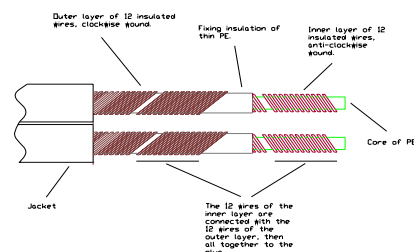

Sword 2x3.0 Combicon - Centerhögtalare Mono

Die Grundlage der außergewöhnlichen Leistung von Supra Sword sind bifilar gewickelte Litzenleiter mit insgesamt 24 einzeln isolierten Adern pro Pol. Zwölf Adern sind in die eine Richtung, die übrigen zwölf in die entgegengesetzte Richtung gewickelt, wodurch Magnetfelder effektiv aufgehoben und eine extrem niedrige Induktivität erreicht werden. Die einzeln isolierten Litzenadern minimieren zudem den dynamischen Skin-Effekt, sodass sich Sword über den gesamten hörbaren Frequenzbereich wie ein nicht-induktives und phasenstabiles Kabel verhält. Das Ergebnis ist eine transparente Signalübertragung vom Verstärker zum Lautsprecher, bei der jedes Detail und jede dynamische Nuance der Musik erhalten bleibt.

Sword wird mit vercrimpten M6-Gewindeadaptoren sowie einem passenden Satz Anschlüsse geliefert. Die Bilder zeigen sowohl Kabelschuhe als auch Bananen-/BFA-Stecker, wobei der Bananen-/BFA-Stecker direkt auf den Steckerkörper geschraubt werden kann.

Steckerkörper und Leiter werden unter sehr hohem Druck miteinander vercrimpt, wodurch eine perfekte luftdichte Verbindung für optimale Leitfähigkeit und langfristige Zuverlässigkeit entsteht.

KONSTRUKTION

- Kabel: Sword 2x3.0
 Leiter: (x2) 2x12x0,40 (lackiert)
 Querschnitt: 2x3.0mm² / AWG 12
 Mantel: PVC GA78, 8-Profil
 Durchmesser, nom.: 20 x 9 mm
 Farbe: Eisblau
 Kennzeichnung: SUPRA SWORD 2x3.0 > Made in Sweden > Metermarkierung
 Beschaltung: Mono, 2 > 2 Kontakte, rechts = rot, links = schwarz
 Anschlüsse: Combicon, 4 x Banana Pins & 4 x Spades enthalten
 - Material: 24 Karat vergoldetes Kupfer
 - Befestigung: Crimp, 4 x Combicon CB03 M6
 - Knickschutz: Hülse 2 x S9 rot, 2 x S9 schwarz
 Signalrichtung: Folgen Sie den Pfeilen > Verstärker > Lautsprecher
 Verpackung: Karton 31x30x7 cm