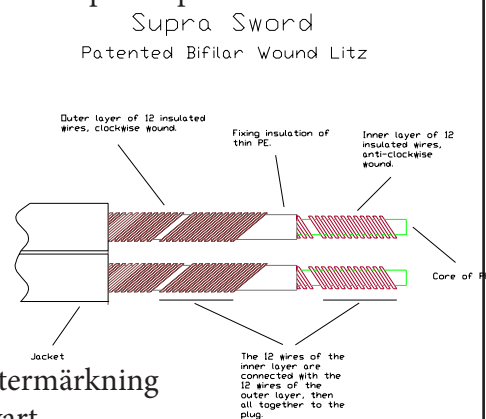

SUPRA SWORD 2x3.0 COMBICON

Highend högtalarkabel, Centerhögtalare Mono

Dimension: 2x3.0mm² / AWG 12

Rev.datum: 2026-05-22

Stat-nr: 8544429010

Ursprungsland: Sverige

- Snabba transienter
- Bifilärlindad Litz-ledare
- Utbytbara kontakter med M6-gänga, banan/spade
- 24K guldpläterade kopparkontakter

Sword 2x3.0 Combicon - Centerhögtalare Mono

Grunden för Supra Swords enastående prestanda är dess bifilärlindade litzledare, bestående av 24 individuellt isolerade trådar per pol. Tolv trådar är lindade i ena riktningen och tolv i den motsatta, vilket effektivt eliminerar magnetfält och ger extremt låg induktans. De individuellt isolerade litztrådarna minimerar även den dynamiska skin-effekten, vilket gör att Sword fungerar som en icke-induktiv och fasstabil kabel över hela det hörbara frekvensområdet. Resultatet är en transparent signalöverföring från förstärkare till högtalare, där varje detalj och dynamisk nyans i musiken bevaras.

Sword levereras med pressade M6-gängade adaptrar samt ett komplett set matchande kontakter. Bilderna visar både spad- och banan/BFA-kontakter, där banan/BFA-kontakten även kan skruvas direkt på kontaktkroppen.

Kontaktkropp och ledare pressas samman under mycket högt tryck, vilket skapar en perfekt lufttät anslutning för optimal ledningsförmåga och långsiktig driftsäkerhet.

KONSTRUKTION

Kabel:	Sword 2x3.0
Ledare (x2)	2x12x0.40 (lackad)
Area:	2x3.0mm ² / AWG 12
Mantel:	PVC GA78, 8-profil
Diameter, nom.	20x9 mm
Färg:	Isblå
Märkning:	SUPRA SWORD 2x3.0 > Made in Sweden > Metermärkning
Kablage:	Mono, 2 > 2 kontakter, höger = röd, vänster = svart
Kontakter:	Combicon, 4 x Bananstift & 4 x spadar ingår
- Material:	24K guldpläterad koppar
- Montering:	Krimp, 4 x Combicon CB03 M6
- Böjskydd:	Sleeve 2 x S9 röd, 2 x S9 svart
Signalriktning:	Följ pilar > Förstärkare > Högtalare
Förpackning:	Kartong 31x30x7 cm