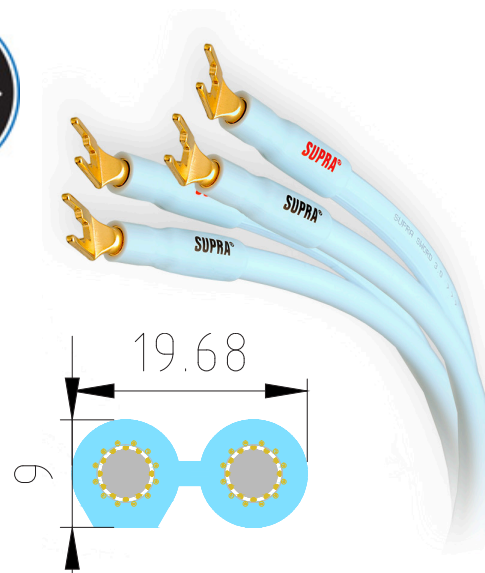

SUPRA SWORD 2x3.0 COMBICON

High-End Lautsprecherkabel mit Banana/Spade

Dimension: 2x3.0mm² / AWG 12

Rev.datum: 2022-08-30

Zolltarifnummer: 8544429010

Ursprungsland: Schweden

- Schnelle Transienten
- Bifilar gewickelter Litzenleiter
- Wechselsteckverbinder mit M6-Gewinde Banane/Flachstecker
- 24K vergoldete Kupferkontakte

Sword 2x3.0 Combicon

Die Grundlage der außergewöhnlichen Leistung von Supra Sword sind bifilar gewickelte Litzenleiter mit insgesamt 24 einzeln isolierten Adern pro Pol. Zwölf Adern sind in die eine Richtung, die übrigen zwölf in die entgegengesetzte Richtung gewickelt, wodurch Magnetfelder effektiv aufgehoben und eine extrem niedrige Induktivität erreicht werden. Die einzeln isolierten Litzenadern minimieren zudem den dynamischen Skin-Effekt, sodass sich Sword über den gesamten hörbaren Frequenzbereich wie ein nicht-induktives und phasenstabiles Kabel verhält. Das Ergebnis ist eine transparente Signalübertragung vom Verstärker zum Lautsprecher, bei der jedes Detail und jede dynamische Nuance der Musik erhalten bleibt.

Steckerkörper und Leiter werden unter sehr hohem Druck miteinander vercrimpt, wodurch eine perfekte luftdichte Verbindung für optimale Leitfähigkeit und langfristige Zuverlässigkeit entsteht.

Supra Sword
Patented Bifilar Wound Litz

KONSTRUKTION

Kabel:	Sword 2x3.0
Leiter:	(x2) 2x12x0,40 (lackisoliert)
Querschnitt:	2x3.0mm ² / AWG 12
Mantel:	PVC GA78, 8-Profil
Durchmesser, nom.	20 x 9 mm
Farbe:	Eisblau
Kennzeichnung:	SUPRA SWORD 2x3.0 > Made in Sweden > Metermarkierung
Verkabelung:	Stereopaar, 2 > 2 Stecker, rechts = rot, links = schwarz
Anschlüsse:	Combicon, inklusive 8 Bananenstecker und 8 Kabelschuhe
- Material:	24 Karat vergoldetes Kupfer
- Befestigung:	Crimp, 8 x Combicon CB03 M6
- Knickschutz:	Hülse 4 x S9 rot, 4 x S9 schwarz
Signalrichtung:	Folgen Sie den Pfeilen > Verstärker > Lautsprecher
Verpackung:	Karton 31x30x7 cm