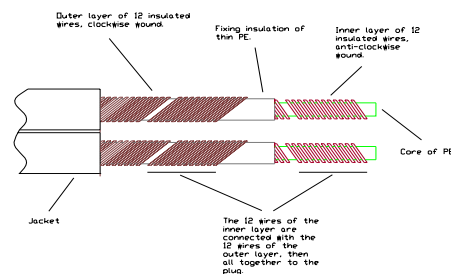

Sword 2x3.0 Combicon

Die Grundlage der außergewöhnlichen Leistung von Supra Sword sind bifilar gewickelte Litzenleiter mit insgesamt 24 einzeln isolierten Adern pro Pol. Zwölf Adern sind in die eine Richtung, die übrigen zwölf in die entgegengesetzte Richtung gewickelt, wodurch Magnetfelder effektiv aufgehoben und eine extrem niedrige Induktivität erreicht werden. Die einzeln isolierten Litzenadern minimieren zudem den dynamischen Skin-Effekt, sodass sich Sword über den gesamten hörbaren Frequenzbereich wie ein nicht-induktives und phasenstabiles Kabel verhält. Das Ergebnis ist eine transparente Signalübertragung vom Verstärker zum Lautsprecher, bei der jedes Detail und jede dynamische Nuance der Musik erhalten bleibt.

Sword wird mit vercrimpten M6-Gewindeadaptern sowie einem passenden Satz Anschlüsse geliefert. Die Bilder zeigen sowohl Kabelschuhe als auch Bananen-/BFA-Stecker, wobei der Bananen-/BFA-Stecker direkt auf den Steckerkörper geschraubt werden kann.

Steckerkörper und Leiter werden unter sehr hohem Druck miteinander vercrimpt, wodurch eine perfekte luftdichte Verbindung für optimale Leitfähigkeit und langfristige Zuverlässigkeit entsteht.

Supra Sword
Patented Bifilar Wound Litz

KONSTRUKTION

Kabel:	Sword 2x3.0
Leiter:	(x2) 2x12x0,40 (lackisoliert)
Querschnitt:	2x3.0mm ² / AWG 12
Mantel:	PVC GA78, 8-Profil
Durchmesser, nom.	20 x 9 mm
Farbe:	Eisblau
Kennzeichnung:	SUPRA SWORD 2x3.0 > Made in Sweden > Metermarkierung
Verkabelung:	Stereopaar, 2 > 2 Stecker, rechts = rot, links = schwarz
Anschlüsse:	Combicon, inklusive 8 Bananenstecker und 8 Kabelschuhe
- Material:	24 Karat vergoldetes Kupfer
- Befestigung:	Crimp, 8 x Combicon CB03 M6
- Knickschutz:	Hülse 4 x S9 rot, 4 x S9 schwarz
Signalrichtung:	Folgen Sie den Pfeilen > Verstärker > Lautsprecher
Verpackung:	Karton 31x30x7 cm