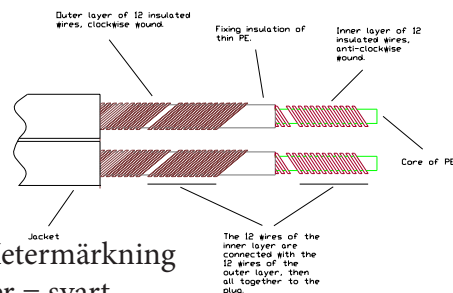

KONSTRUKTION

Kabel:	Sword 2x3.0
Ledare (x2)	2x12x0.40 (lackad)
Area:	2x3.0mm² / AWG 12
Mantel:	PVC GA78, 8-profil
Diameter, nom.	20x9 mm
Färg:	Isblå
Märkning:	SUPRA SWORD 2x3.0 > Made in Sweden > Metermärkning
Kablage:	Stereopar, 2 > 2 kontakter, Höger = röd, Vänster = svart
Kontakter:	Combicon, 8 x Bananstift & 8 x Spadar ingår
- Material:	24K guldpläterad koppar
- Montering:	Krimp, 8 x Combicon CB03 M6
- Böjskydd:	Sleeve 4 x S9 röd, 4 x S9 svart
Signalriktning:	Följ pilar > Förstärkare > Högtalare
Förpackning:	Kartong 31x30x7 cm

Supra Sword
Patented Bifilar Wound Litz