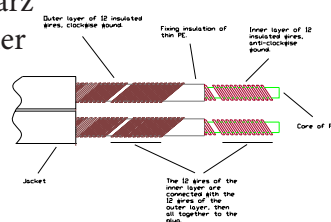

Sonderlängen werden auf Bestellung gefertigt. Auch das Erdungskabel ist in gewünschter Länge erhältlich.

PRODUKT	Anzahl	Art.nr	EAN-13	Gewicht (Kg)
SWORD EXCALIBUR COMBICON 2X2M	1PAAR	1000100980	7330060208034	2,4
SWORD EXCALIBUR COMBICON 2X2.5M	1PAAR	1000101053	7330060208508	2,7
SWORD EXCALIBUR COMBICON 2X3M	1PAAR	1000101004	7330060208041	3,0
SWORD EXCALIBUR COMBICON 2X4M	1PAAR	1000101012	7330060208058	3,6