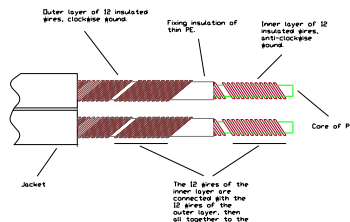

KONSTRUKTION

Kabel:	Sword 2x3.0 Excalibur
Ledare (x2)	2x12x0.40 (lackad)
Area:	2x3.0mm² / AWG 12
Parter:	Transparent PE, D=6mm
Skärm:	Alu/Pet folie, 100%
Mantel:	PVC GA74, rund, D=17.5mm
Jordanslutning:	30cm, med utbytbara Rodiumkontakter
Färg:	Transparent Isblå
Kablage:	Stereopar, 2 > 2 kontakter, höger = röd, vänster = svart
Kontakter:	Combicon Rodium, 8 x Bananstift & 8 x Spadar ingår
- Material:	Rodiumpläterad koppar
- Montering:	Krimp, 8 x Combicon CB03-EX M6
- Böjskydd:	Sleeve 4 x S03-EX röd, 4 x S03-EX svart
Signalriktning:	Följ pilar > Förstärkare > Högtalare
Förpackning:	Trälåda 35x35x9 cm
Speciellängd utöver nedan tillverkas på beställning, även jordanslutning går att beställa i valfri längd.	

Jord-/skärmanlutning.
Skärmanlutningen skall endast anslutas i ena kabeländan, dvs på förstärkarsidan:

1. Förstärkarens jord- terminal/anslutning.
2. Till någon av förstärkarens chassiskruvar.
3. Förstärkarens negativa högtalarutgång.