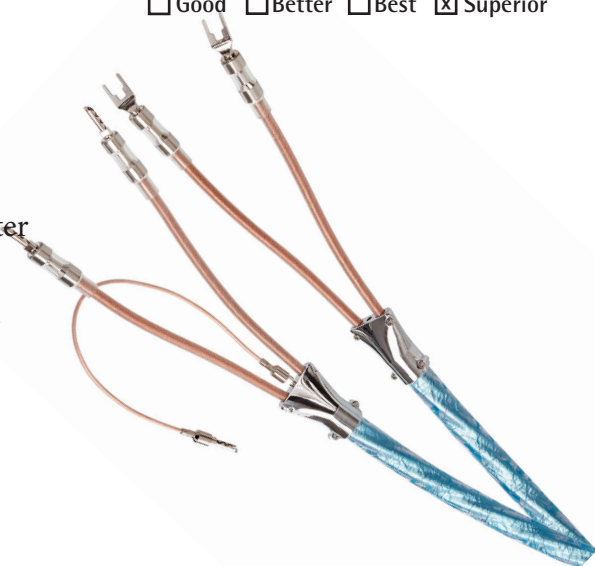

SUPRA SWORD 2x3.0 EXCALIBUR

High-End avskärmad högtalarkabel med rodiumpläterade kontakter

Dimension: 2x3.0mm² / AWG 12

Rev.datum: 2026-05-22

Stat-nr: 8544429010

Ursprungsland: Sverige

- Skärmad, extremt snabba transienter
- Bifilärlindad Litz-ledare
- Utbytbara kontakter med M6-gänga, banan/spade
- Rodiumpläterade solida kopparkontakter

Sword 2x3.0 Excalibur

Vår ultimata högtalarkabel, utvecklad utan kompromisser eller genvägar. Varje del är konstruerad enligt högsta kvalitetsstandard samtidigt som den förblir prisvärd och, som alltid, tillverkad i Sverige. Bifilärlindade 5N OFC-litzledare är tvinnade och skärmade för minimal RFI-störning, kombinerat med PE-isolering för stabila dielektriska egenskaper. Konstruktionen inkluderar en CNC-bearbetad kabelsplitter med jordanslutning, XL-Annorum jordledare samt massiva kopparkontakter med rodiumplätering.

Supra CombiCon CB03-EX crimphylsor är särskilt utvecklade för Excalibur. Varje ledare är mekaniskt tvinnad in i crimphylsan för maximal mekanisk hållfasthet och livslängd. Litzledarna pressas sedan under högt tryck för att skapa en perfekt, lufttät elektrisk anslutning. Kontaktkroppen har gänga enligt Supra M6, vilket möjliggör utbyte av rodiumpläterade Supra-spadar eller banan/BFA-stift. Jordanslutningar levereras i standardlängd om 30 cm med specialanpassade rodiumpläterade Supra CombiCon-kontakter. Kabeln är konstruerad för att fungera som en icke-induktiv och fasstabil transmissionsledning över hela det hörbara frekvensområdet. Inget tas bort förutom distorsion, vilket gör att varje musikalisk detalj kan höras med full dynamik.