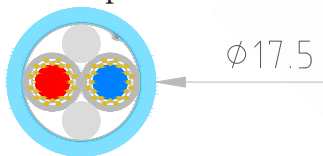

SUPRA SWORD 2x3.0 EXCALIBUR

High-End avskärmad högtalarkabel med rodiumpläterade kontakter

Dimension: 2x3.0mm² / AWG 12

Rev.datum: 2026-05-22

Stat-nr: 8544429010

Ursprungsland: Sverige

- Skärmad, extremt snabba transienter
- Bifilärlindad Litz-ledare
- Utbytbara kontakter med M6-gänga, banan/spade
- Rodiumpläterade solida kopparkontakter

Supra CombiCon CB03-EX crimphylsor är särskilt utvecklade för Excalibur. Varje ledare är mekaniskt tvinnad in i crimphylsan för maximal mekanisk hållfasthet och livslängd. Litzledarna pressas sedan under högt tryck för att skapa en perfekt, lufttät elektrisk anslutning. Kontaktkroppen har gänga enligt Supra M6, vilket möjliggör utbyte av rodiumpläterade Supra-spadar eller banan/BFA-stift. Jordanslutningar levereras i standardlängd om 30 cm med specialanpassade rodiumpläterade Supra CombiCon-kontakter. Kabeln är konstruerad för att fungera som en icke-induktiv och fasstabil transmissionsledning över hela det hörbara frekvensområdet. Inget tas bort förutom distorsion, vilket gör att varje musikalisk detalj kan höras med full dynamik.

KONSTRUKTION

Kabel:	Sword 2x3.0 Excalibur
Ledare (x2)	2x12x0.40 (lackad)
Area:	2x3.0mm ² / AWG 12
Parter:	Transparent PE, D=6mm
Skärm:	Alu/Pet folie, 100%
Mantel:	PVC GA74, rund, D=17.5mm
Jordanslutning:	30cm, med utbytbara Rodiumkontakter
Färg:	Transparent Isblå
Kablage:	Stereopar, 2 > 2 kontakter, höger = röd, vänster = svart
Kontakter:	Combicon Rodium, 8 x Bananstift & 8 x Spadar ingår
- Material:	Rodiumpläterad koppar
- Montering:	Krimp, 8 x Combicon CB03-EX M6
- Böjskydd:	Sleeve 4 x S03-EX röd, 4 x S03-EX svart
Signalriktning:	Följ pilar > Förstärkare > Högtalare
Förpackning:	Trälåda 35x35x9 cm
Speciellängd utöver nedan tillverkas på beställning, även jordanslutning går att beställa i valfri längd.	