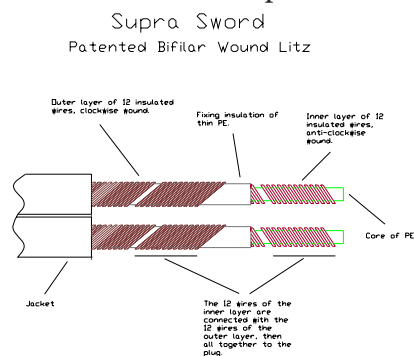

SUPRA SWORD 2x3.0 FIXED SPADES

High-end högtalarkabel med fasta spadar

Dimension: 2x3.0mm² / AWG 12

Rev. datum: 2026-05-22

Stat-nr: 8544429010

Ursprungsland: Sverige

- Snabba transienter
- Bifilärlindad Litz-ledare
- Fasta solida spadar
- 24K guldpläterade kopparkontakter

Sword 2x3.0 Fixed Spades

Grunden för Supra Swords exceptionella prestanda är dess bifilärlindade litzledare, bestående av 24 individuellt isolerade trådar per pol. Tolv trådar är lindade i ena riktningen och tolv i den motsatta, vilket effektivt eliminerar magnetfält och ger extremt låg induktans. De individuellt isolerade litztrådarna minimerar även den dynamiska skin-effekten, vilket gör att Sword fungerar som en icke-induktiv och fasstabil kabel över hela det hörbara frekvensområdet. Det enda som lämnas orört är musiken själv — varje detalj och dynamisk nyans bevaras med full transparens. Sword bibehåller integriteten i originalsignalen från ditt Hi-Fi-system och ger en transparent signalöverföring från förstärkare till högtalare. Du hör musiken — inget mer, inget mindre.

Sword-versionen med fasta spadkontakter levereras med permanent monterade spadar i massiv koppar med högtryckscrimping. Dessa kontakter är inte utbytbara med Supra CombiCon-anslutningar. Ledare och spadkontakt pressas samman under mycket högt tryck, vilket skapar en perfekt lufttät anslutning för optimal ledningsförmåga och långsiktig driftsäkerhet. Spadkontakterna är isolerade med Supra CombiCon-hylsor.

KONSTRUKTION

Kabel:	Sword 2x3.0
Ledare (x2)	2x12x0.40 (lackad)
Area:	2x3.0mm ² / AWG 12
Mantel:	PVC GA78, 8-profil
Diameter, nom.	20x9 mm
Färg:	Isblå
Märkning:	SUPRA SWORD 2x3.0 > Made in Sweden > Metermärkning
Kablage:	Stereopar, 2 > 2 kontakter, höger = röd, vänster = svart
Kontakter:	8 x fasta spadar ingår
- Material:	24K guldpläterad koppar
- Montering:	Krimp
- Böjskydd:	Sleeve 4 x S9 röd, 4 x S9 svart
Signalriktning:	Följ pilar > Förstärkare > Högtalare
Förpackning:	Kartong 31x30x7 cm