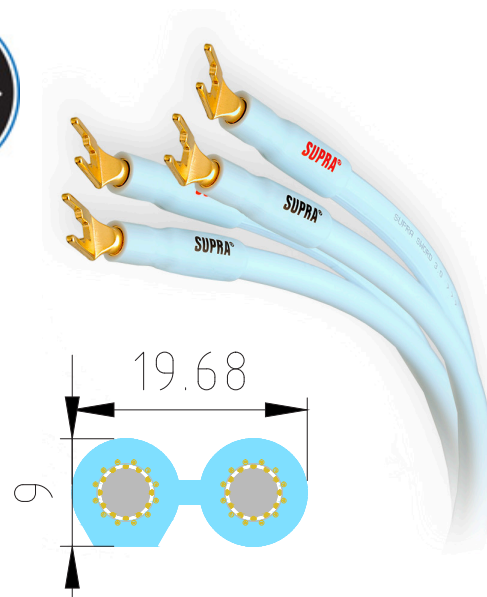

SUPRA SWORD 2x3.0 FIXED SPADES

High-end högtalarkabel med fasta spadar

Dimension: 2x3.0mm² / AWG 12

Rev. datum: 2026-05-22

Stat-nr: 8544429010

Ursprungsland: Sverige

- Snabba transienter
- Bifilärlindad Litz-ledare
- Fasta solida spadar
- 24K guldpläterade kopparkontakter

Sword 2x3.0 Fixed Spades

Grunden för Supra Swords exceptionella prestanda är dess bifilärlindade litzledare, bestående av 24 individuellt isolerade trådar per pol. Tolv trådar är lindade i ena riktningen och tolv i den motsatta, vilket effektivt eliminerar magnetfält och ger extremt låg induktans. De individuellt isolerade litztrådarna minimerar även den dynamiska skin-effekten, vilket gör att Sword fungerar som en icke-induktiv och fasstabil kabel över hela det hörbara frekvensområdet. Det enda som lämnas orört är musiken själv — varje detalj och dynamisk nyans bevaras med full transparens. Sword bibehåller integriteten i originalsignalen från ditt Hi-Fi-system och ger en transparent signalöverföring från förstärkare till högtalare. Du hör musiken — inget mer, inget mindre.

Sword-versionen med fasta spadkontakter levereras med permanent monterade spadar i massiv koppar med högtryckscrimping. Dessa kontakter är inte utbytbara med Supra CombiCon-anslutningar. Ledare och spadkontakt pressas samman under mycket högt tryck, vilket skapar en perfekt lufttät anslutning för optimal ledningsförmåga och långsiktig driftsäkerhet. Spadkontakterna är isolerade med Supra CombiCon-hylsor.

KONSTRUKTION

Kabel:	Sword 2x3.0
Ledare (x2)	2x12x0.40 (lackad)
Area:	2x3.0mm ² / AWG 12
Mantel:	PVC GA78, 8-profil
Diameter, nom.	20x9 mm
Färg:	Isblå
Märkning:	SUPRA SWORD 2x3.0 > Made in Sweden > Metermärkning
Kablage:	Stereopar, 2 > 2 kontakter, höger = röd, vänster = svart
Kontakter:	8 x fasta spadar ingår
- Material:	24K guldpläterad koppar
- Montering:	Krimp
- Böjskydd:	Sleeve 4 x S9 röd, 4 x S9 svart
Signalriktning:	Följ pilar > Förstärkare > Högtalare
Förpackning:	Kartong 31x30x7 cm