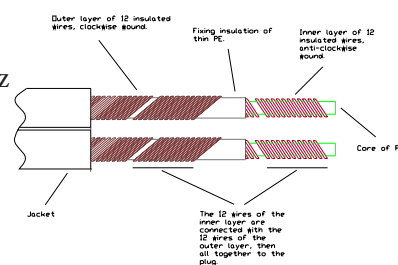

Sonderlängen werden auf Bestellung gefertigt. Die einzigen zusätzlichen Kosten sind der Preis pro zusätzlichem Meter.

PRODUKT	Anzahl	Art.nr	EAN-13	Kart	Gewicht
SWORD-ISL AUDIO 0.8M	1PAAR	1001905320	7330060201493	1	0,53
SWORD-ISL AUDIO 1M	1PAAR	1001905379	7330060201455	1	0,54
SWORD-ISL AUDIO 1.5M	1PAAR	1001909132	7330060208430	1	0,75
SWORD-ISL AUDIO 2M	1PAAR	1001909165	7330060208461	1	0,95
SWORD-ISL AUDIO 3M	1PAR	1001910403	7330060210525	1	1.00