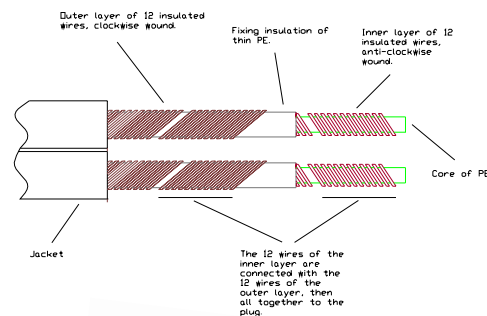

## SUPRA SWORD-ISL AUDIO

High-End signalkabel med låsbara RCA-pluggar

Dimension: 1.5mm<sup>2</sup> / AWG 15

Rev.datum: 2022-08-30

Stat-nr: 8544429010

Ursprungsland: Sverige

- Helt transparent – ingen signaldeformation
- Minimal fasförskjutande reaktans
- Bifilärt lindade Litz-ledare med försumbar skin-effekt
- Robusta och slimmade RCA-kontakter i 24K guldpläterad koppar

### Sword-ISL - Recension hifimagasin: världsklass

Kabeln fungerar som en mycket transparent signalbärare utan de bieffekter som ofta förekommer i traditionella kabelkonstruktioner, såsom avvikelser i frekvensåtergivning och fasförskjutning. SUPRA Sword bibehåller signalkvaliteten med extremt låg distorsion, möjliggjord genom en exakt kontrollerad elektro-fysisk konstruktion snarare än kompensationsbaserad filtrering eller externa tilläggslösningar. Sword-serien är konstruerad för neutralitet och är svår att överträffa oavsett prisnivå.

Hur låter den? Den tillför inget eget ljud. SUPRA Sword eftersträvar fullständig neutralitet.

Den överför hela ljudsignalen utan hörbar distorsion eller tidsfel (fasförskjutning), och bevarar originalets timing och dynamik från källa till högtalare. Resultatet är en mycket transparent signalväg där övriga systemkomponenter – elektronik, högtalare och rumsakustik – avgör den slutliga ljudkaraktären.

### KONSTRUKTION

Kabel:	<a href="#">Sword-I</a>
Ledare (x2)	2x6x0.40 (lackad OFC) 2 lager bifilarlindad tråd spunna kring PE/PP-kärna
Area:	2x1.5mm <sup>2</sup> / AWG 15
Isolering:	PP/PE mix, D=3mm
Parter:	2 Tvinnade par
Skärm:	Gemensam Alu/PET folie, 100%
Mantel:	PVC GA74 Crystal, rund, D=8mm
Färg:	Transparent Isblå metallic
Kontakter:	<a href="#">RCA-8SL</a>
- Typ:	Stereo, 2 > 2 RCA, Höger = röd, vänster = svart
- Material:	24K guldpläterad koppar
- Ledaranslutning:	Lödning. Lödtenn Almit 34 Super
- Låsning:	Chucklåsning (SL)
Signalriktning:	Följ pilar > källa > mottagare
Förpackning:	Svart trälåda 22x22x4 cm