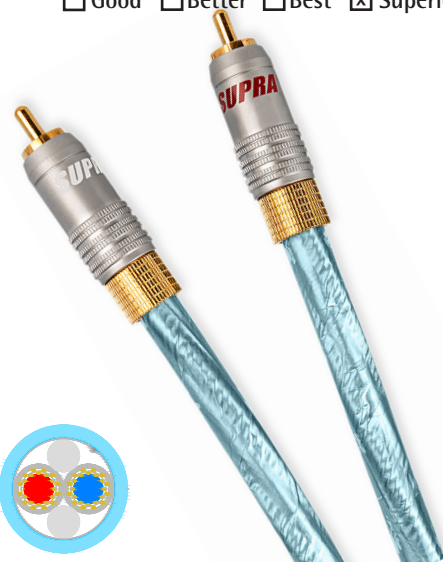

## SUPRA SWORD-ISL AUDIO

High-End signalkabel med låsbara RCA-pluggar

Dimension: 1.5mm<sup>2</sup> / AWG 15

Rev.datum: 2022-08-30

Stat-nr: 8544429010

Ursprungsland: Sverige

- Helt transparent – ingen signaldeformation
- Minimal fasförskjutande reaktans
- Bifilärt lindade Litz-ledare med försumbar skin-effekt
- Robusta och slimmade RCA-kontakter i 24K guldpläterad koppar

### Sword-ISL - Recension hifimagasin: världsklass

Kabeln fungerar som en mycket transparent signalbärare utan de bieffekter som ofta förekommer i traditionella kabelkonstruktioner, såsom avvikelser i frekvensåtergivning och fasförskjutning. SUPRA Sword bibehåller signalkvaliteten med extremt låg distorsion, möjliggjord genom en exakt kontrollerad elektro-fysisk konstruktion snarare än kompensationsbaserad filtrering eller externa tilläggslösningar. Sword-serien är konstruerad för neutralitet och är svår att överträffa oavsett prisnivå.

Hur låter den? Den tillför inget eget ljud. SUPRA Sword eftersträvar fullständig neutralitet.

Den överför hela ljudsignalen utan hörbar distorsion eller tidsfel (fasförskjutning), och bevarar originalets timing och dynamik från källa till högtalare. Resultatet är en mycket transparent signalväg där övriga systemkomponenter – elektronik, högtalare och rumsakustik – avgör den slutliga ljudkaraktären.

### KONSTRUKTION

Kabel:	<a href="#">Sword-I</a>
Ledare (x2)	2x6x0.40 (lackad OFC) 2 lager bifilarlindad tråd spunna kring PE/PP-kärna
Area:	2x1.5mm <sup>2</sup> / AWG 15
Isolering:	PP/PE mix, D=3mm
Parter:	2 Tvinnade par
Skärm:	Gemensam Alu/PET folie, 100%
Mantel:	PVC GA74 Crystal, rund, D=8mm
Färg:	Transparent Isblå metallic
Kontakter:	<a href="#">RCA-8SL</a>
- Typ:	Stereo, 2 > 2 RCA, Höger = röd, vänster = svart
- Material:	24K guldpläterad koppar
- Ledaranslutning:	Lödning. Lödtenn Almit 34 Super
- Låsning:	Chucklåsning (SL)
Signalriktning:	Följ pilar > källa > mottagare
Förpackning:	Svart trälåda 22x22x4 cm