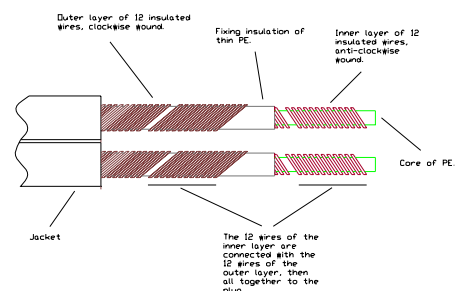

SUPRA SWORD-ISL EXCALIBUR

High-End-Signalkabel mit rhodiniertem RCA

Dimension: 1.5mm² / AWG 15

Rev. datum: 2026-05-25

Zolltarifnummer: 8544429010

Ursprungsland: Schweden

- Völlig transparent - Keine Signalverzerrung
- Minimale Phasenverschiebungsreaktanz.
- Bifilar gewickelte Litzen mit vernachlässigbarem Skineffekt
- Rhodinierte RCA-Anschlüsse

Sword-ISL Excalibur - Rhodiniertes RCA

Unser ultimatives Interconnect-Kabel. Der Erfolg des Sword Excalibur Lautsprecherkabels inspirierte die Entwicklung eines Interconnects, das auf demselben patentierten Designkonzept basiert. Das Kabel fungiert als äußerst transparenter Signalträger ohne die Nebenwirkungen, die häufig bei traditionellen Kabelkonstruktionen auftreten, wie etwa Abweichungen im Frequenzgang und Phasenverschiebung. SUPRA Sword erhält die Signalintegrität mit extrem geringer, nahezu nicht messbarer Verzerrung, ermöglicht durch die präzise Kontrolle des elektro-physikalischen Layouts. Es ist schwierig, die Sword-Serie zu übertreffen – unabhängig von der Preisklasse. Die Rhodium-Version ist sowohl in Single-Ended RCA- als auch in symmetrischer XLR-Ausführung erhältlich. Wie klingt es? Die beste Beschreibung ist: nichts. SUPRA Sword fügt keinen eigenen Klang hinzu.

KONSTRUKTION

| | |
|--------------------|--|
| Kabel: | Schwert-I |
| Leiter (x2): | 2x6x0,40 (lackiertes OFC) 2 Lagen bifilar Gewickelter Draht um PE/PP-Kern gesponnen |
| Fläche: | 2x1.5mm ² / AWG 15 |
| Isolierung: | PP/PE-Mischung, D=3mm |
| Parteien: | 2 verdrehte Paare |
| Sieb: | Normale Alu/PET-Folie, 100% |
| Mantel: | PVC GA74 Crystal, rund, D=8mm |
| Farbe: | Transparentes Eisblau-Metallic |
| Anschlüsse: | RCA-8SL Rhodium |
| - Typ: | Stereo, 2 > 2 RCA, rechts = rot, links = schwarz |
| - Material: | Rhodiniertes Kupfer |
| - Leiteranschluss: | Löten. Lötzinn Almit 34 Super |
| - Verriegelung: | Futterverriegelung (SL) |
| Signalrichtung: | Folgen Sie den Pfeilen > Quelle > Empfänger |
| Verpackung: | Schwarze Holzkiste 22x22x4 cm |