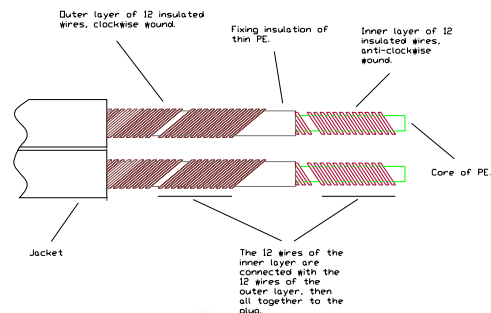

KONSTRUKTION

Kabel:	Sword-I
Ledare (x2)	2x6x0.40 (lackad OFC) 2 lager bifilarlindad tråd spunna kring PE/PP-kärna
Area:	2x1.5mm² / AWG 15
Isolering:	PP/PE mix, D=3mm
Parter:	2 Tvinnade par
Skärm:	Gemensam Alu/PET folie, 100%
Mantel:	PVC GA74 Crystal, rund, D=8mm
Färg:	Transparent Isblå metallic
Kontakter:	RCA-8SL Rhodium
- Typ:	Stereo, 2 > 2 RCA, Höger = röd, vänster = svart
- Material:	Rhodiumpläterad koppar
- Ledaranslutning:	Lödning. Lödtenn Almit 34 Super
- Låsning:	Chucklåsning (SL)
Signalriktning:	Följ pilar > källa > mottagare
Förpackning:	Svart trälåda 22x22x4 cm