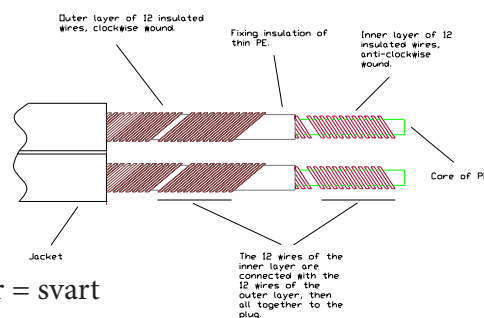

KONSTRUKTION

1. Kabel: [Sword-I](#)
2. Ledare (x2): 2x6x0.40 (lackad OFC) 2 lager bifilarlindad tråd spunna kring PE/PP-kärna
3. Area: 2x1.5mm² / AWG 15
4. Isolering: PP/PE mix, D=3mm
5. Parter: 2 Tvinnade par
6. Skärm: Gemensam Alu/PET folie, 100%
7. Mantel: PVC GA74 Crystal, rund, D=8mm
8. Färg: Transparent Isblå metallic
9. Kontakter: [Swift XLR](#), balanserad koppling
10. Typ: Stereo, 2 XLR hona > 2 XLR Hane
    - Material: 24K guldpläterad koppar, Höger = röd, vänster = svart
    - Ledaranslutning: Lödning. Lödtenn Almit 34 Super
    - Låsning: Snäpplåsning mot apparat & skruv mot kabel
11. Signalriktning: Följ pilar > källa > mottagare
12. Förpackning: Svart trälåda 22x22x4 cm