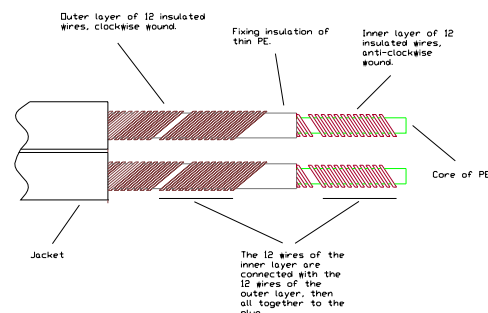

Sword-IXLR Excalibur - Rhodiumpläterade XLR

Vår ultimata signalkabel. Framgången med Sword Excalibur-högtalarkabeln inspirerade utvecklingen av en interconnect baserad på samma patenterade designfilosofi. Kabeln fungerar som en nästintill perfekt signalbärare utan de bieffekter som traditionellt konstruerade kablar uppvisar, vilka ofta lider av allvarliga problem med frekvensrespons och fasförskjutning. Sword bevarar signalintegriteten med nästan omätbar deformation tack vare vår fullständiga kontroll över den elektrofysiska designen och ledargeometrin. Oavsett pris är Sword-serien exceptionellt svår att överträffa. Rhodium Edition finns tillgänglig med både single-ended RCA och balanserade XLR-kontakter. Hur låter den? Den bästa beskrivningen är: ingenting alls — Supra Sword tillför ingen egen karaktär. Medan guldplätering är relativt okomplicerat, är rhodiumplätering betydligt mer komplex och kostsam, men ger överlägsen hårdhet, hållbarhet och kontaktprestanda. För att bevara de unika elektriska och mekaniska egenskaperna hos de bifilart lindade litzledarna levereras alla Sword-kablar uteslutande fabriksmonterade. Övergången mellan kabel och kontakt är kritiskt viktig, och denna precisionsmontering säkerställs genom intern tillverkning för att garantera optimal prestanda och långsiktig tillförlitlighet.

KONSTRUKTION

Kabel:	Sword-I
Ledare (x2)	2x6x0.40 (lackad OFC) 2 lager bifilarlindad tråd spunna kring PE/PP-kärna
Area:	2x1.5mm ² / AWG 15
Isolering:	PP/PE mix, D=3mm
Parter:	2 Tvinnade par
Skärm:	Gemensam Alu/PET folie, 100%
Mantel:	PVC GA74 Crystal, rund, D=8mm
Färg:	Transparent Isblå metallic
Kontakter:	Swift XLR Rhodium, balanserad koppling
- Typ:	Stereo, 2 XLR hona > 2 XLR Hane
- Material:	Rhodiumpläterad koppar, Höger = röd, vänster = svart
- Ledaranslutning:	Lödning, lödtenn Almit 34 Super
- Låsning:	Snäppåsning mot apparat & skruv mot kabel
Signalriktning:	Följ pilar > källa > mottagare
Förpackning:	Svart trälåda 22x22x4 cm