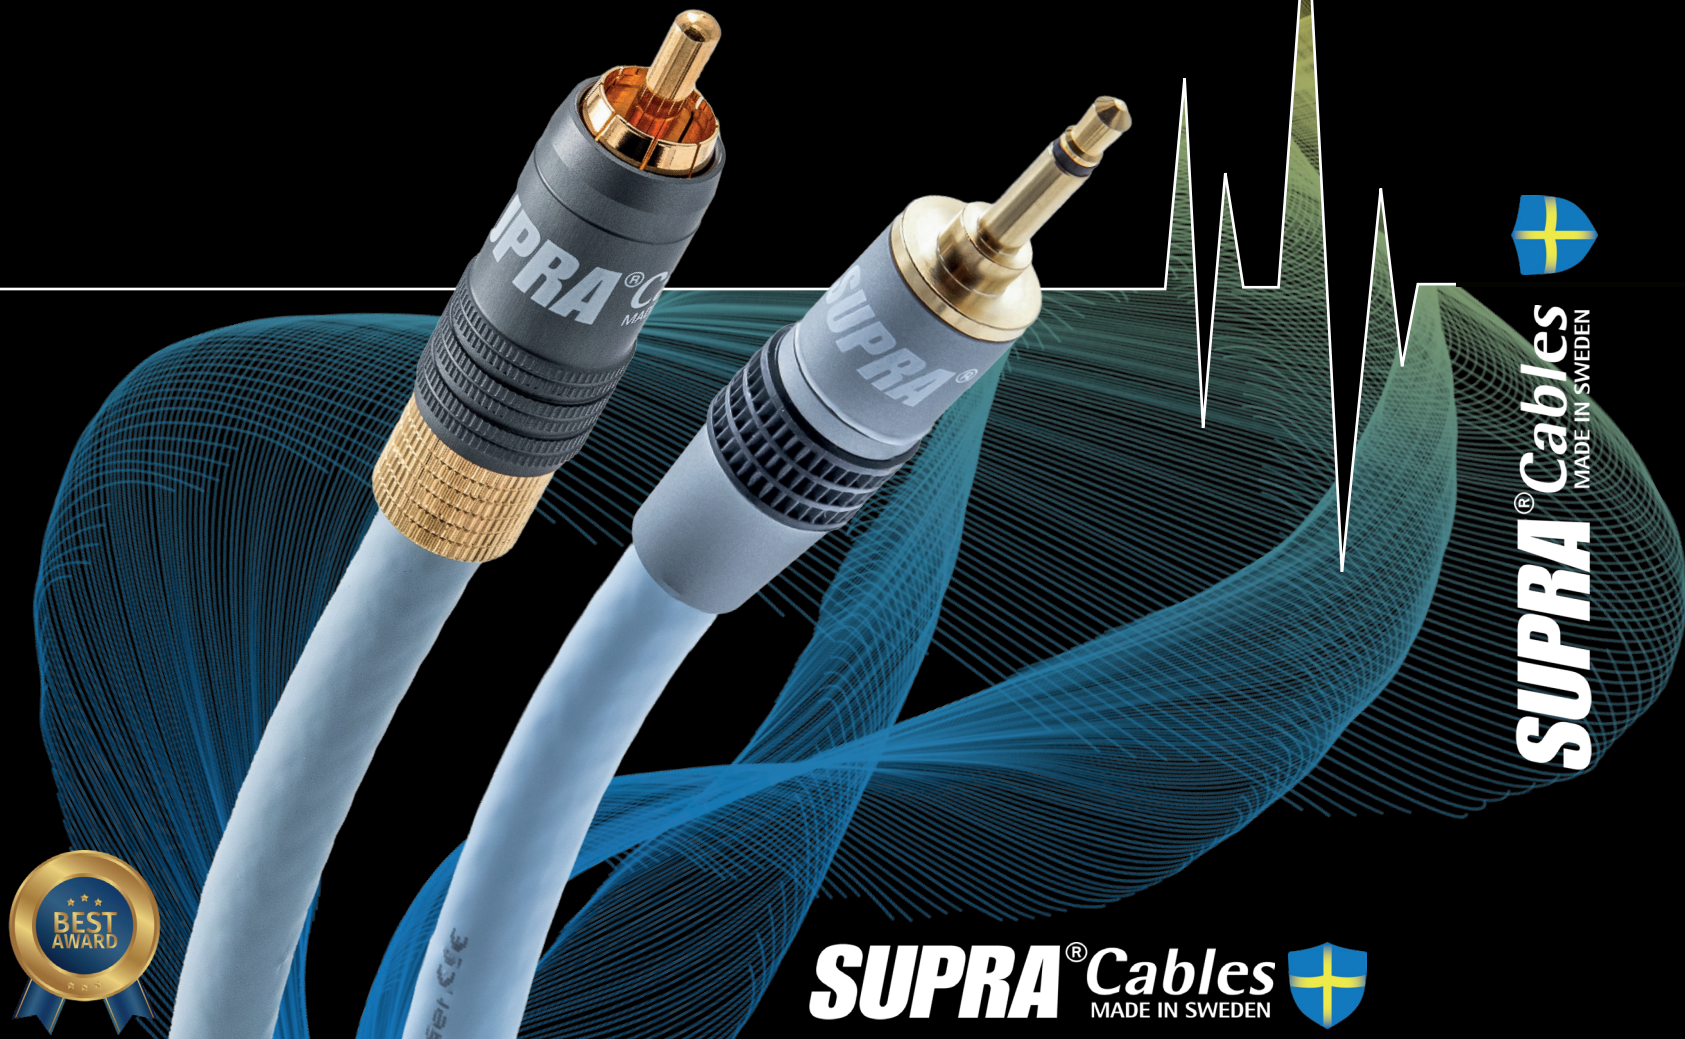

# SUPRA Trico 1MP-1RCA

## Reference-Grade 75Ω Digital Coaxial Interconnect

Precision · Transparency · Zero Jitter

**SUPRA** Cables  
MADE IN SWEDEN

1m  
- PC -  
3.3ft

IceBlue

Silver-Plated OFC Conductor

Double Shielded for EMI/RFI Protection

The SUPRA Trico 1MP-1RCA is a true 75 Ω double-shielded coaxial cable engineered for uncompromised digital signal integrity. Its silver-plated OFC conductor and dual copper shields deliver exceptional clarity, timing precision, and immunity to interference – ideal for SPDIF, DAC, CD transport, and streamer connections. Equipped with SUPRA's precision-machined MP-8 & RCA-8SL connector featuring 24K gold-plated contacts and a chuck-lock housing for a secure, low-loss fit. Turn the grey housing to lock or release the plug.

SUPRA Trico 1MP-RCA (Mini-Jack 3,5 mm Mono - RCA)

Câble coaxial numérique 75 Ω de référence  
Précision · Transparence · Zéro Jitter

Le SUPRA Trico 1MP-1RCA est un véritable câble coaxial 75 Ω à double blindage, conçu pour une intégrité numérique absolue. Son conducteur OFC argenté et ses deux tresses de blindage offrent une clarté exceptionnelle, une précision temporelle parfaite et une immunité totale aux interférences – idéal pour SPDIF, DAC, transports CD et streamers. Équipé des connecteurs SUPRA MP-8 et RCA-8SL avec contacts plaqués or 24K et système chuck-lock pour une connexion sûre et à faible perte. Tournez le boîtier gris pour verrouiller ou libérer le connecteur.