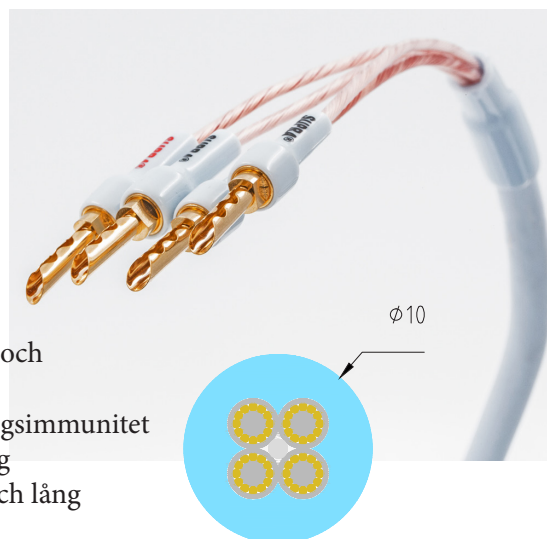

## SUPRA XL ANNORUM BI-AMP

Högtalarkabel

Dimension: 4x1.6mm<sup>2</sup> / AWG 15

Rev. datum: 2026-05-29

Stat-nr: 8544429010

Ursprungsland: Sverige

- Gummibaserad yttermantel för minimal känslighet mot mikrofoner och vibrationer
- Star Quad-konfiguration för extremt låg induktans och hög störningsimmunitet
- Utbytbara kontakter med M6-gänga för banan- eller spadanslutning
- 24K guldpläterade kopparkontakter för optimal ledningsförmåga och lång livslängd

### XL ANNORUM 4x1.6 BI-AMP

Kabeln har en kvadratisk Star Quad-konfiguration med 4 x 1,6 mm<sup>2</sup> ledare. Varje ledare består av en plastkärna runt vilken 12 kardeler av 5N syrefri koppar är tätt tvinnade. Konstruktionen minimerar effektivt både skin-effekt och induktans samtidigt som den säkerställer snabb och stabil signalöverföring. PP (polypropylen) används som dielektrisk isolering tack vare dess mycket goda elektriska egenskaper och höga kemiska stabilitet. Detta säkerställer långsiktig ljudmässig prestanda utan korrosion eller materialutmattning och bibehåller maximal signalintegritet år efter år. Prestandamässigt placerar sig kabeln mellan Supra Quadrax- och Sword-serierna.

Star Quad-geometrin reducerar induktans och förbättrar immuniteten mot externa störningar och brus. CombiCon-kontakterna ger maximal flexibilitet och användarvänlighet genom stöd för både banan- och spadanslutningar. Gaffelkontakter medföljer. CombiCon-kontakterna pressas under högt tryck direkt mot ledarna. När detta utförs korrekt skapas en lufttät, homogen och elektriskt transparent anslutning med egenskaper som påminner om fusionssvetsning.