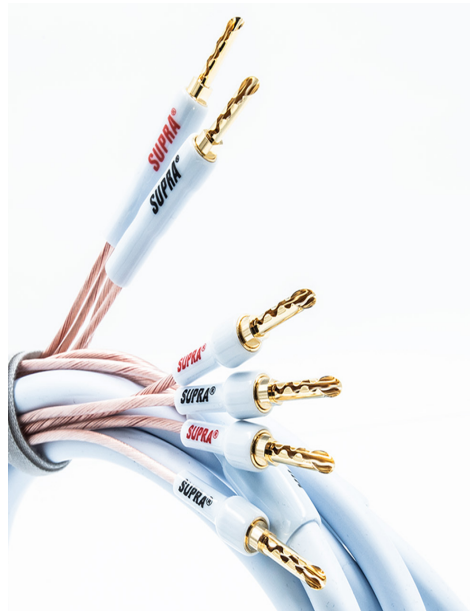

## SUPRA XL ANNORUM BI-WIRE

Högtalarkabel

Dimension: 4x1.6mm<sup>2</sup> / AWG 15

Rev. datum: 2026-05-29

Stat-nr: 8544429010

Ursprungsland: Sverige

- Star Quad konfiguration, Bi-Wire
- Extremt låginduktiv
- Utbytbara kontakter med M6-gänga, banan/spade
- 24K guldpläterade kopparkontakter

### XL ANNORUM 4x1.6 Bi-wire med banan/spade

Designen är en 4 x 1,6 mm<sup>2</sup> fyrkantig ledarkonfiguration där varje ledare består av en plastkärna runt vilken 12 trådar av 5N syrefri koppar är tvinnade i en tät stigning. Detta minimerar skin-effekt och induktans effektivt och genom att välja det soniskt gynnsamma PP som dielektrikum (isolering) bibehålls den soniska stabiliteten genom att förhindra korrosion och materialutmattning på högsta möjliga nivå år efter år. Specifikationen och prestandan placerar sig mellan vår Supra Quadrax och Sword edition.

- Star Quad-konfiguration för induktansutsläckning och störningsimmunitet
- CombiCon-kontakter ger maximal användarvänlighet. Gaffelkontakter ingår.
- 5N syrefri koppar tvinnad runt kärna för att minimera skin-effekt
- PP-dielektrikum för maximal signalintegritet och kemisk stabilitet

CombiCon pressas under högt tryck på ledaren. Utfört korrekt sammanför det materialet till en lufttät, homogen och elektriskt "osynlig" skarv, nästan likt smältsvetsning.