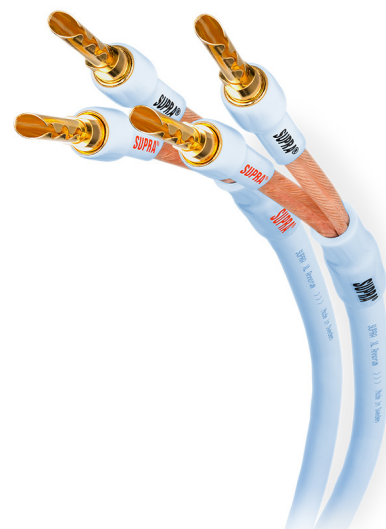

SUPRA XL ANNORUM COMBICON

Lautsprecherkabel - Fullrange mit Banane/Gabel

Dimension: 4x1.6mm² / AWG 15

Rev. datum: 2026-05-29

Zolltarifnummer: 8544429010

Ursprungsland: Schweden

- Star-Quad-Konfiguration
- Extrem niederinduktiv
- Wechselsteckverbinder mit M6-Gewinde Banane/Flachstecker
- 24K vergoldete Kupferkontakte

XL ANNORUM 4x1.6 - Full Range mit Bananen-/Gabelanschlüssen

Die Konstruktion basiert auf einer quadratischen 4 x 1,6 mm²-Leitergeometrie, bei der jeder Leiter aus einem Kunststoffkern besteht, um den 12 Litzen aus 5N sauerstofffreiem Kupfer mit kurzer Schlaglänge eng verseilt sind. Dadurch werden Skin-Effekt und Induktivität wirkungsvoll minimiert. Durch die Verwendung des klanglich neutralen PP (Polypropylen) als Dielektrikum (Isolierung) bleibt die klangliche Stabilität über viele Jahre hinweg auf höchstem Niveau erhalten, da Korrosion und Materialermüdung effektiv verhindert werden. Die Spezifikation und Performance positionieren sich genau zwischen unserer Supra Quadrax- und Sword-Serie.

Die CombiCon-Steckverbinder werden unter hohem Druck direkt auf den Leiter verpresst. Bei korrekter Ausführung entsteht eine luftdichte, homogene und elektrisch transparente Verbindung, die nahezu einer Fusionsverschweißung entspricht.

KONSTRUKTION

Kabel:	XL Annorum 4x1,6
Fläche:	2x3.2mm ² / AWG 12
Leiter:	Durchsichtig, + Rot, - Weiß
Mantel:	Gummibasierter PVC-Mantel GA54, rund
Durchmesser, nom.	10mm
Farbe:	Eisblau (andere Farben auf Anfrage)
Kennzeichnung:	SUPRA XL ANNORUM 4x1.6 > Made in Sweden > Metermarkierung
Verkabelung:	Stereopaar, 2 > 2 Stecker, rechts = rot, links = schwarz
Anschlüsse:	CombiCon, inklusive 8 Bananenstecker und 8 Gabelschuhe
- Material:	24 Karat vergoldetes Kupfer
- Befestigung:	Crimp, 8 x CombiCon CB03 M6
- Knickschutz:	Hülse 4 x S7 rot, 4 x S7 schwarz
Kabelaufteilung:	20cm, Hülse 2 x S9 rot, 2 x S9 schwarz
Signalrichtung:	Pfeilrichtung beachten > Verstärker > Lautsprecher
Verpackung:	Karton 26 x 24.5 x 4.8 cm