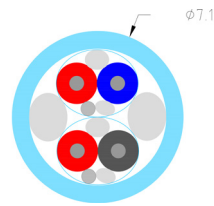

SUPRA Y-LINK 1RCA männlich - 2RCA weiblich 25CM

Analoger Signaladapter Aktiv/Subwoofer 1RCA <-> 2RCA

Dimension: 2x3x0.24mm² / AWG 23

Rev. datum: 2026-06-11

Zolltarifnummer: 8544429010

Ursprungsland: Schweden

Y-link 1RCA männlich - 2RCA weiblich Adapter - Teilt einen einzelnen Subwoofer-Ausgang auf zwei Mono-Eingänge auf

Der SUPRA Y-Link-Adapter ermöglicht die Verbindung eines Receivers oder Verstärkers mit einem einzelnen LFE-/Subwoofer-Ausgang mit einem aktiven Subwoofer, der über zwei RCA-Eingänge verfügt, oder für andere Anwendungen, bei denen ein einzelnes Audiosignal auf zwei Eingänge verteilt werden soll. Viele Subwoofer erreichen eine höhere Eingangsempfindlichkeit, wenn beide RCA-Eingänge verwendet werden. Der Y-Link teilt ein Mono-LFE-Signal in zwei identische Mono-Ausgänge auf und ermöglicht so die gleichzeitige Ansteuerung beider Eingänge für optimalen Signalpegel und maximale Performance.

KONSTRUKTION

| | |
|-------------------|--|
| Kabel: | SUPRA Biline |
| Mantel: | PVC GA78, rund |
| Durchmesser, nom: | 7.1 mm |
| Farbe: | Eisblau; Weiß und weitere Farben auf Anfrage |
| Kennzeichnung: | SUPRA Biline > Made in Sweden > Metermarkierung |
| Schirmanschluss: | Halbsymmetrisch, externer Schirm wird nur auf der Seite des Senders (Quelle) angeschlossen |
| Anschlüsse: | SUPRA PPX-Strecker und SUPRA RCA-6-Buchsen |
| - Typ: | 1 Cinch-Stecker > 2 Cinch-Buchsen |
| - Material: | 24-Karat-vergoldeter Kupferkontakt |
| - Farbe: | Anthrazitgrau, Split-Eisblau: ZUGENTLASTUNG Y-SPLIT 8L60 BLAU |
| Lot: | Almit SR34 Super |
| Signalrichtung: | Pfeilrichtung beachten > Quelle > Empfänger |
| Verpackung: | 23x20x2.2cm |