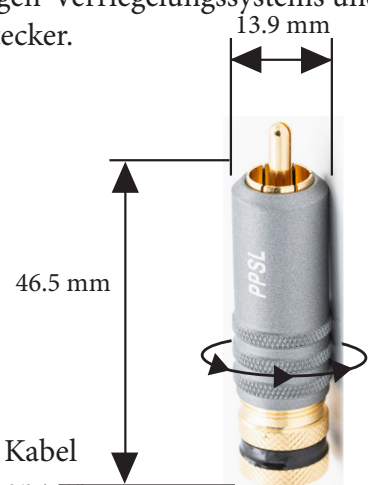

### SUPRA PPSL RCA - Verriegelbarer Stecker (männlich)

24K vergoldeter RCA-Stecker mit herausragenden elektrischen und mechanischen Eigenschaften. Die vollständig geschirmte, RFI-resistente Konstruktion verfügt über ein robustes Design und ist kompatibel mit Kabeln bis Ø7,7 mm.

Er ist mit einer mechanischen Zugentlastung sowie einer sicheren Befestigung am RCA-Chassisteil mittels Spannzangen-Verriegelungsmechanismus ausgestattet, was eine sehr effektive Fixierung ermöglicht und gleichzeitig sowohl Kabel als auch Steckverbinder schont.

Die Konstruktion umfasst ein präzisionsgefertigtes, einteiliges Gehäuse, eine Lötöse für den negativen Signalleiter sowie den Schirm-Abflussdraht und PTFE-Isolierung für hervorragende Hitzebeständigkeit. Ein frontmontiertes Aluminiumgehäuse ist integraler Bestandteil des Spannzangen-Verriegelungssystems und sorgt für eine stabile und zuverlässige Verbindung mit dem RCA-Chassis-Stecker.

### KONSTRUKTION

Typ:	RCA-Stecker (männlich)
Material:	24K vergoldetes Kupfer
Isolierung:	PTFE (Teflon)
Gehäuse:	Abschirmend, frontmontiert
Stiftanschluss:	Löten
Zentrumskontakt-Typ:	Expanding (ausdehnend)
Chassisanschluss:	Löten, Brücke
Kabellockung:	Spannzangen-Verriegelung
Kabelanschluss:	Gerade, Teflonhülse + Schraube für dünnere Kabel
Kontaktfixierung Gerät:	Spannzangen-Verriegelung. Gehäuse festziehen zur