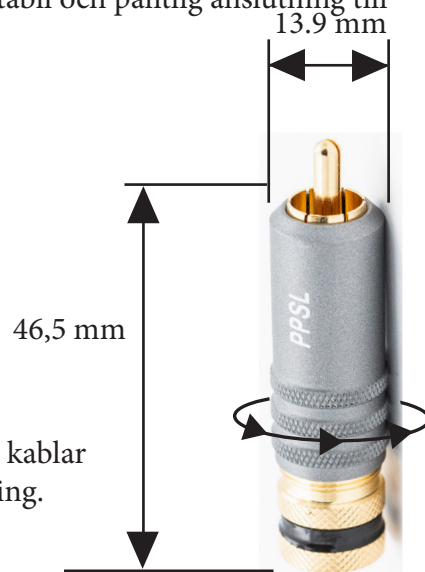

SUPRA PPSL RCA

Låsbar RCA-kontakt hane

Rev. datum: 2026-05-13

Stat-nr: 8536901000

Ursprungsland: Taiwan

SUPRA PPSL RCA - Låsbar hane

24K guldbläterad RCA-kontakt med enastående elektriska och mekaniska egenskaper. Den helskärmade, RFI-resistenta konstruktionen har en robust design som är kompatibel med kablar upp till Ø7,7 mm. Den är utrustad med mekanisk dragavlastning samt säker infästning till RCA-chassikontakten via en chuck-låsningssystem, vilket ger mycket effektiv fastsättning samtidigt som den är skonsam mot både kablar och kontakter.

Konstruktionen består av ett precisionsbearbetat, ettstycks hus, en löplugg för negativ signalledare samt skärmens jordledning, och PTFE-isolering för utmärkt värmetålighet. Ett frontmonterat hölje i aluminium utgör en integrerad del av chuck-låsningssystemet och säkerställer stabil och pålitlig anslutning till RCA-chassikontakten.

KONSTRUKTION

Typ:	RCA Hane
Material:	24K guldbläterad koppar
Isolering:	Teflon PTFE
Hölje:	Skärmande, frontmonterad
Stiftanslutning	Lödning
Stifttyp center:	Expanderande
Chassianslutning:	Lödning, bygel
Kabellåsning:	Chucklåsning
Kabelanslutning:	Rak, teflonhylsa + skruv ingår till tunnare kablar
Kontaktfixering apparat:	Chucklåsning. Skruva åt hölje för fastlåsning.