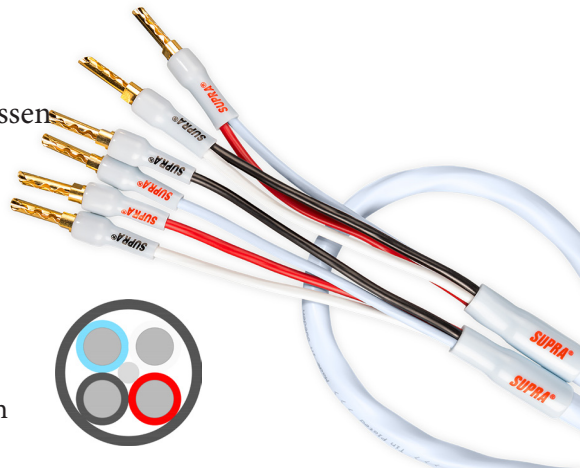

RONDO 4X4.0 COMBICON BIWIRE

Verseiltes Lautsprecherkabel mit Bananen-/Gabelschuhanschlüssen

Dimension: 4x4.0mm² / AWG 11

Rev. datum: 2026-05-18

Zolltarifnummer: 8544499390

Ursprungsland: Schweden

- Verseilt – Hochflexibel
- Niedrige Induktivität – Bi-Wire-konfiguriert
- Austauschbare Anschlüsse mit M6-Gewinde, Banane/Gabelschuh
- Verzinnertes Kabel – Korrosionsbeständig

RONDO 4x4.0 COMBICON BIWIRE

Hochwertiges Lautsprecherkabel mit vier verzinnerten, mehrdrähtigen Leitern, eng verseilt für optimale Störunterdrückung und reduzierte Induktivität. Diese vorkonfektionierte Version ist mit unseren hochwertigen Supra CombiCon-Steckverbindern ausgestattet, wodurch jederzeit zwischen Bananen-/BFA- und Gabelschuhanschlüssen gewechselt werden kann. Steckverbindergehäuse und Leiter werden unter hohem Druck vercrimpt und bilden eine perfekte luftdichte Verbindung für maximale Zuverlässigkeit und optimale Signalübertragung.

Typische Einsatzbereiche sind leistungsstarke Hi-Fi-Systeme, kurze bis mittlere Kabellängen, Bi-Wiring- oder Bi-Amping-Installationen sowie anspruchsvolle professionelle Bühnenanwendungen.

KONSTRUKTION

Kabel:	Rondo 4x4.0
Querschnitt:	4x4.0mm ² / AWG 13. Star Quad 2x8mm ²
Leiter:	+ blau/rot, - schwarz/weiß
Mantel:	PVC GA78, rund
Durchmesser, nom.	11 mm
Farbe:	Eisblau & Antrazitgrau (Sonderfarben auf Anfrage erhältlich)
Kennzeichnung:	SUPRA RONDO 4x2.5 > Made in Sweden > Metermarkierung
Ausführung:	Biwire Stereopaar, 2 > 4 Kontakte, rechts = rot, links = schwarz
Steckverbinder:	Combicon, 12 x Bananenstifte & 12 x Schaufel enthalten
- Material:	24K vergoldetes Kupfer
- Montage:	Krimp, Combicon 4x CB03, 8x CB02
- Biegschutz:	Sleeve 4x S4-6 rot/schwarz & 8x S1-2 Rot/schwarz
Kabelaufteilung:	20cm, Sleeve 2 x S9 rot, 2 x S9 schwarz
Signalrichtung:	Pfeilrichtung > Verstärker > Lautsprecher
Verpackung:	23x20x4cm