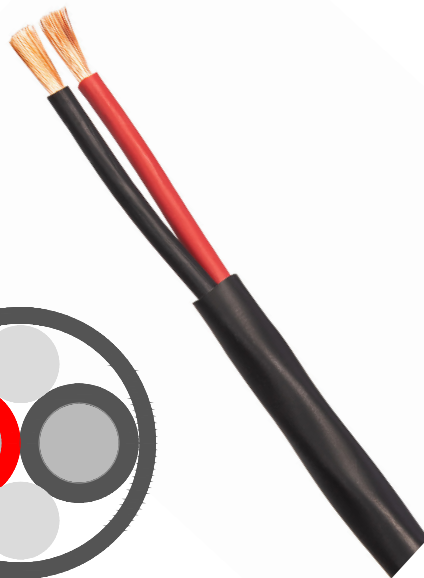

JENTECH SKYFLEX 2X4.0/H FRHF

Verdrilltes Lautsprecherkabel – halogenfrei & flammhemmend

Dimension: 2x4.0mm² / AWG 11

Rev.datum: 2026-03-02

Zolltarifnummer: 8544499390

Ursprungsland: Schweden

- Hervorragende Flammhemmung
- Halogenfrei
- Doppelt isoliert, für 100-V-Systeme zugelassen
- Reibungsarmer Mantel, ideal für die Installation in Installationsröhren

Skyflex 2x4.0/H FRHF - Halogenfri och flamskyddad

Halogenfreie und flammhemmende, zweiadrige sowie mehrpaarige Lautsprecherkabel in Installationsqualität. Diese Reihe von Low Smoke Zero Halogen (LSZH)-Lautsprecherkabeln eignet sich ideal für Installationen in öffentlichen Gebäuden und anderen Bereichen, in denen LSZH-Materialien vorgeschrieben sind, wie z. B. im Neubau von Wohngebäuden und bei Marineinstallationen. Erhältlich in verschiedenen Aderquerschnitten sowie von Einzel-paar- bis Vierpaar-Ausführungen. Der spezielle FRHF-PE-Außenmantel vereint hohe Robustheit mit Flexibilität. Für 100-V-Systeme zugelassen.

SUPRA Cables gilt als zuverlässiger und verantwortungsvoller Partner für Installationen in öffentlichen und offiziellen Gebäuden. Wir erfüllen die neuesten Vorschriften hinsichtlich Flammhemmung und toxischer Emissionen.

KONSTRUKTION

Leiter (x2):	OFC-Kupferlitze 315x0.127 mm
Durchmesser:	2.7 mm
Querschnittsfläche:	2x4.0mm ² / AWG 11
Aderisolation:	Rot (+) & Schwarz (-)
Isolationsstärke:	0.7 mm
Mantel:	PE ECCOH 5943 FRHF, rund
Mantelstärke:	1.5 mm
Außendurchmesser:	8.6 mm
Farbe:	Schwarz (wahlfreie Farbe auf Bestellung)
Bedruckung:	JENTECH SKYFLEX 2x4.0/H + Made in Sweden + Metermückung
Gewicht:	140 kg/km
Verpackung:	Trommel 75m & 300m (weitere Längen auf Anfrage)